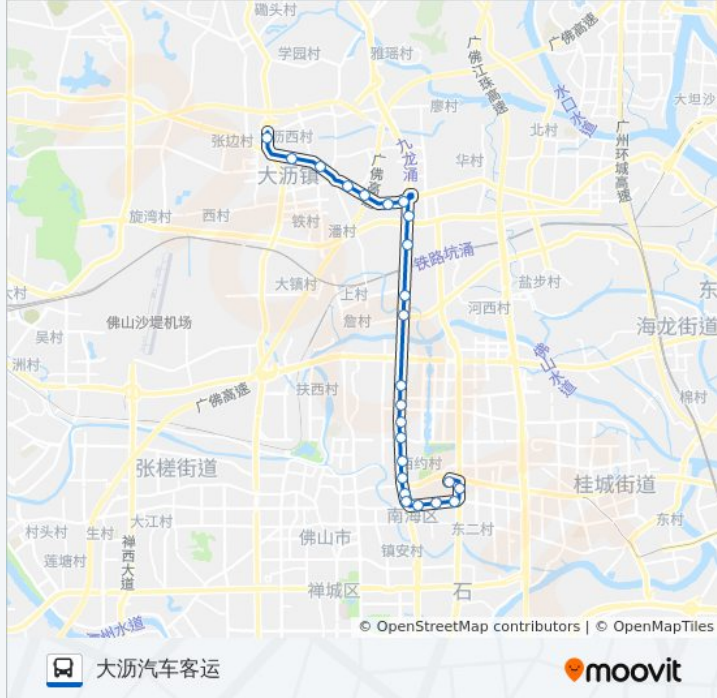

### 公交桂17路的时间表

往南海车方向的时间表

星期一	06:30 - 19:30
星期二	06:30 - 19:30
星期三	06:30 - 19:30
星期四	06:30 - 19:30
星期五	06:30 - 19:30
星期六	06:30 - 19:30
星期日	06:30 - 19:30

### 公交桂17路的时间表

往大沥汽车客运方向的时间表

星期一	06:30 - 19:30
星期二	06:30 - 19:30
星期三	06:30 - 19:30
星期四	06:30 - 19:30
星期五	06:30 - 19:30
星期六	06:30 - 19:30
星期日	06:30 - 19:30

### 公交桂17路的信息

方向: 大沥汽车客运

站点数量: 24

行车时间: 81 分

途经站点:

蛇龙北

日发市场

大沥城区南

大沥城区北

大沥摩托车市场

大沥汽车客运站

你可以在moovitapp.com下载公交桂17路的PDF时间表和线路图。使用 [Moovit应用程序](#) 查询广州的实时公交、列车时刻表以及公共交通出行指南。

[关于Moovit](#) · [MaaS解决方案](#) · [城市列表](#) · [Moovit社区](#)

© 2023 Moovit - 版权所有