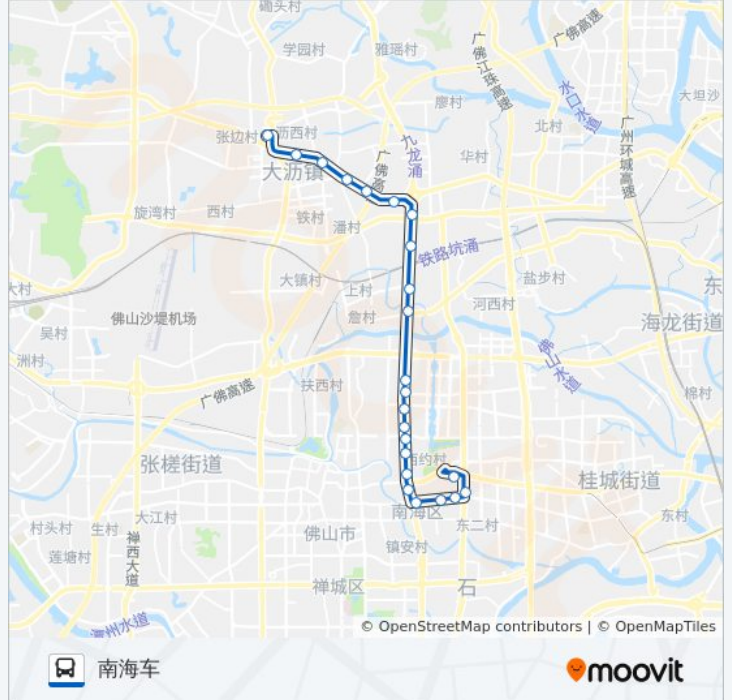

### 公交桂17路的信息

方向: 南海车

站点数量: 23

行车时间: 80 分

途经站点:

### 方向: 大沥汽车客运

24 站

[查看时间表](#)

南海车站

南海万科广场

花苑广场

南约

南海公安局

### 公交桂17路的时间表

往大沥汽车客运方向的时间表

星期一	06:30 - 19:30
星期二	06:30 - 19:30
星期三	06:30 - 19:30
星期四	06:30 - 19:30
星期五	06:30 - 19:30
星期六	06:30 - 19:30
星期日	06:30 - 19:30

### 公交桂17路的信息

方向: 大沥汽车客运

站点数量: 24

行车时间: 81 分

途经站点:

蛇龙北

日发市场

大沥城区南