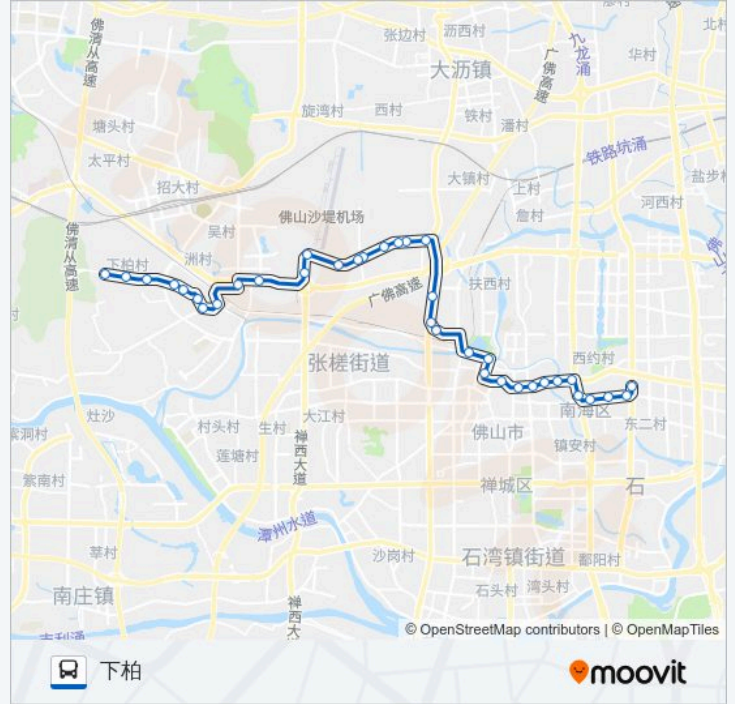

### 公交桂31路的时间表

往下柏方向的时间表

星期日	06:20 - 22:20
星期一	06:20 - 22:20
星期二	06:20 - 22:20
星期三	06:20 - 22:20
星期四	06:20 - 22:20
星期五	06:20 - 22:20
星期六	06:20 - 22:20

### 公交桂31路的信息

**方向:** 下柏

**站点数量:** 36

**行车时间:** 97 分

**途经站点:**

- 嘉和新城
- 联和大道
- 街边工业大道
- 恒桂中路
- 沙坑
- 北湖三路
- 南湖一路
- 城南路口
- 罗村二中
- 罗北新村
- 中?东
- 中?村
- 下柏东
- 下柏村
- 罗村下柏

**方向: 南海万科广场**

39 站  
[查看时间表](#)

- 下柏
- 下柏村
- 下柏东
- 中布村
- 中布东
- 罗北新村
- 罗村二中
- 城南路口
- 城中公园
- 文化中心
- 罗村政府
- 北湖三路
- 沙坑
- 佛山机场

**公交桂31路的时间表**

往南海万科广场方向的时间表

星期日	06:20 - 22:20
星期一	06:20 - 22:20
星期二	06:20 - 22:20
星期三	06:20 - 22:20
星期四	06:20 - 22:20
星期五	06:20 - 22:20
星期六	06:20 - 22:20

**公交桂31路的信息**

方向: 南海万科广场  
 站点数量: 39  
 行车时间: 103 分  
 途经站点:

街边工业大道

联和大道

嘉禾新城

联和乡

佛山市交通技校

武警支队