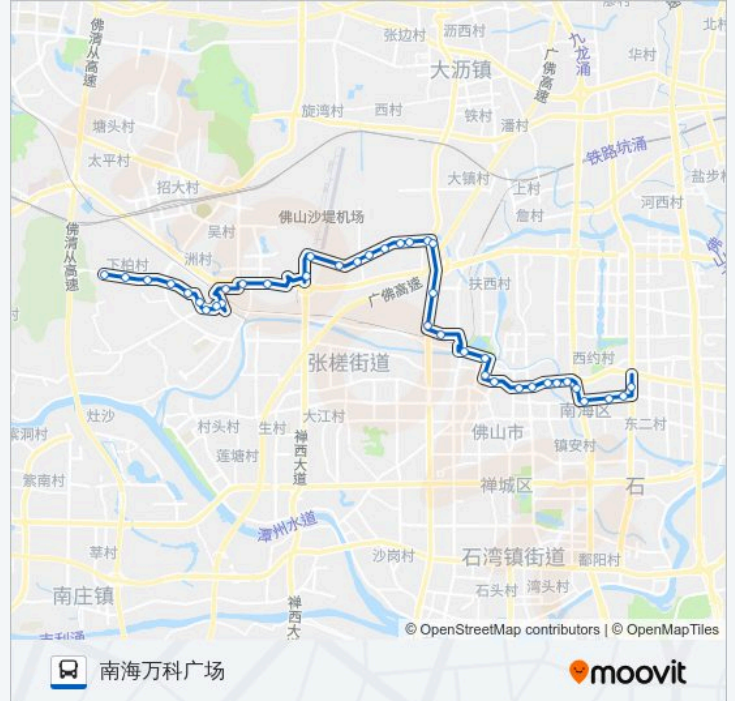

**公交桂31路的信息**

方向: 南海万科广场  
 站点数量: 39  
 行车时间: 103 分  
 途经站点:

街边工业大道

联和大道

嘉禾新城

联和乡

佛山市交通技校

武警支队

富安花园

机场路口

佛山大桥

城北物流中心

火车站

汾江立交

中山公园

升平路

东方广场B站

佛平路口

南海医院

军桥

军桥东

桂城加油站

交通大厦

南海公安局

南约

花苑广场

南海万科广场

你可以在moovitapp.com下载公交桂31路的PDF时间表和线路图。使用Moovit应用程序查询广州的实时公交、列车时刻表以及公共交通出行指南。

© 2024 Moovit - 保留所有权利