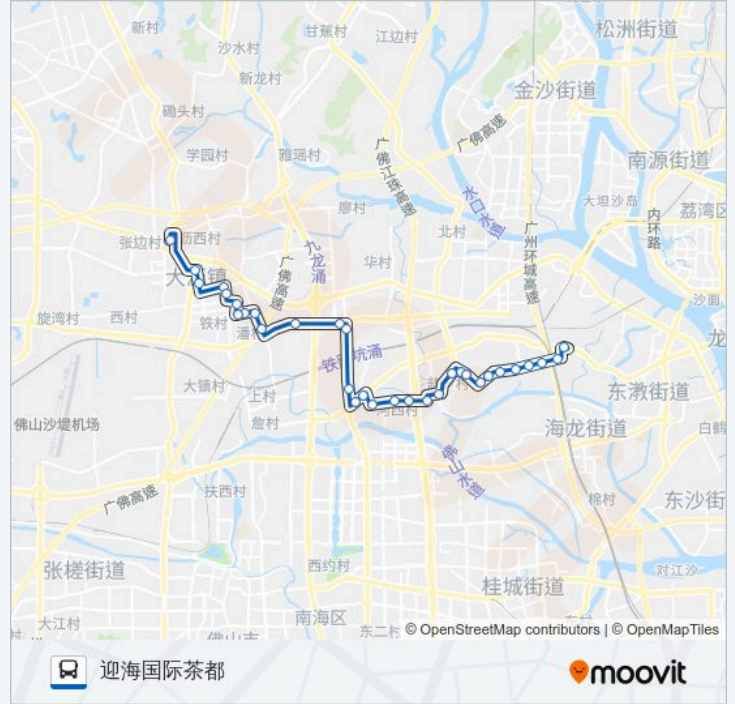

河西小学

河西市场

公交沥05路的时间表

往迎海国际茶都方向的时间表

星期日	06:30 - 22:30
星期一	06:30 - 22:30
星期二	06:30 - 22:30
星期三	06:30 - 22:30
星期四	06:30 - 22:30
星期五	06:30 - 22:30
星期六	06:30 - 22:30

公交沥05路的信息

方向: 迎海国际茶都

站点数量: 32

行车时间: 78 分

途经站点:

河西大道

河西大道东

盐步工人文化宫

盐步中学

盐步医院

盐步公园

南井村口

领地海纳天河

盐步职业中学

聚龙桥

天隆城市场

官田村

东秀幼儿园

迎海国际茶都

你可以在moovitapp.com下载公交沥05路的PDF时间表和线路图。使用Moovit应用程序查询广州的实时公交、列车时刻表以及公共交通出行指南。

© 2024 Moovit - 保留所有权利