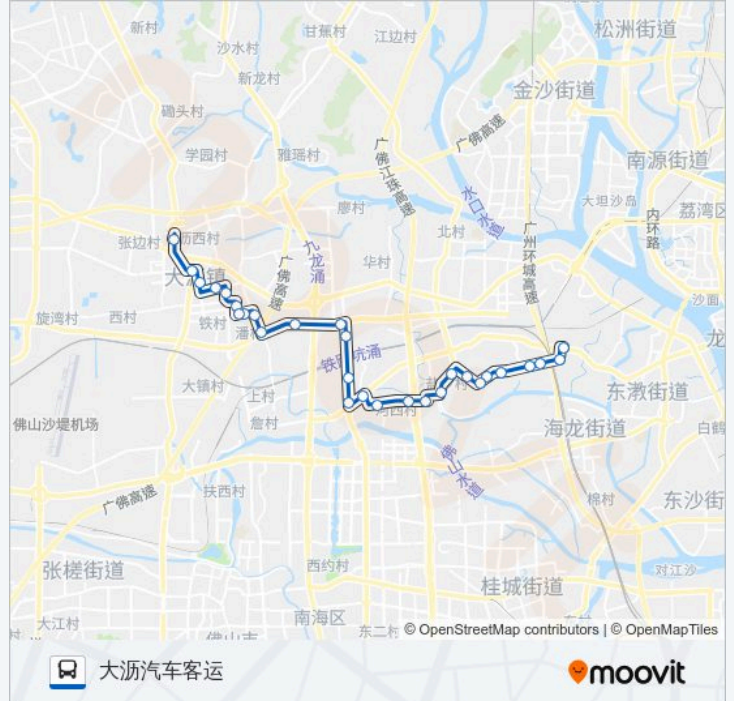

潘村路口

潘村工业区

巴黎春天西门

兴沥雄广场

凤池

大沥镇政府

大沥供电所

大沥汽车客运站

方向: 迎海国际茶都

32 站

[查看时间表](#)

大沥汽车客运站

大沥供电所

大沥镇政府

凤池

兴沥雄广场

巴黎春天西门

潘村工业区

潘村路口

潘村

水头路中

蛇龙南

九龙五金不锈钢城

中大皮革城东

联河路中

穗盐桂澜路口

河西路口

河西小学

河西市场

公交沥05路的时间表

往迎海国际茶都方向的时间表

星期日	06:30 - 22:30
星期一	06:30 - 22:30
星期二	06:30 - 22:30
星期三	06:30 - 22:30
星期四	06:30 - 22:30
星期五	06:30 - 22:30
星期六	06:30 - 22:30

公交沥05路的信息

方向: 迎海国际茶都

站点数量: 32

行车时间: 78 分

途经站点: