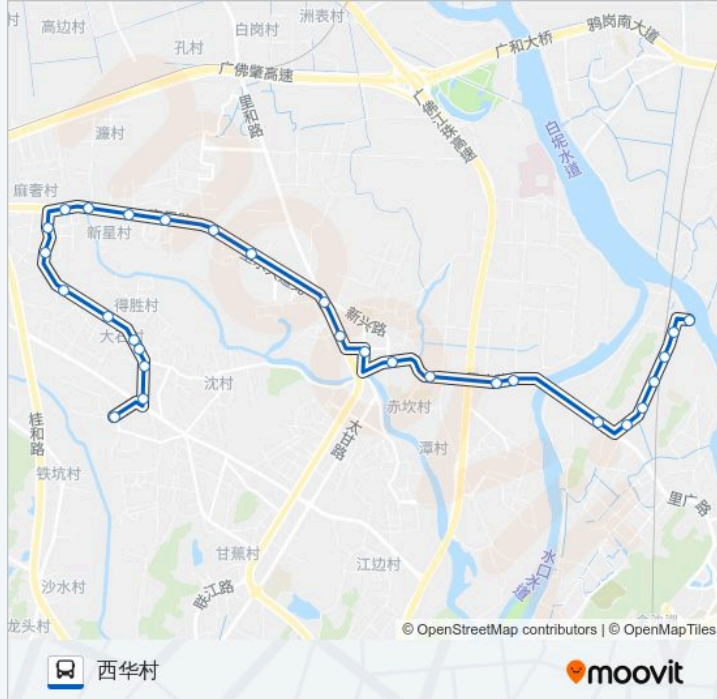

公交里10((西华村))共有2条行车路线。工作日的服务时间为：

(1) 西华村: 06:30 - 22:30(2) 鹿眠村: 06:30 - 22:30

使用Moovit找到公交里10路离你最近的站点，以及公交里10路下车班的到站时间。

方向: 西华村

29 站

[查看时间表](#)

- 鹿眠村
- 南通驾校
- 元二村
- 大元阁村
- 大石市场
- 大石流管站
- 鹅溪村
- 东隅工业区
- 东隅
- 麻奢市场
- 新星
- 赤山工业区路口
- 福南
- 赤山
- 大朗
- 五星路口
- 新天地广场
- 振兴路
- 沿江公园
- 太行
- 丰岗

公交里10路的时间表

往西华村方向的时间表

星期日	06:30 - 22:30
星期一	06:30 - 22:30
星期二	06:30 - 22:30
星期三	06:30 - 22:30
星期四	06:30 - 22:30
星期五	06:30 - 22:30
星期六	06:30 - 22:30

公交里10路的信息

方向: 西华村

站点数量: 29

行车时间: 73 分

途经站点:

方向: 鹿眠村

30 站

[查看时间表](#)

西华村

西华寺

草场村

蟹坑村

啟明工业区

公交里10路的信息

方向: 鹿眠村

站点数量: 30

行车时间: 74 分

途经站点:

赤山工业区路口

新星

麻奢市场