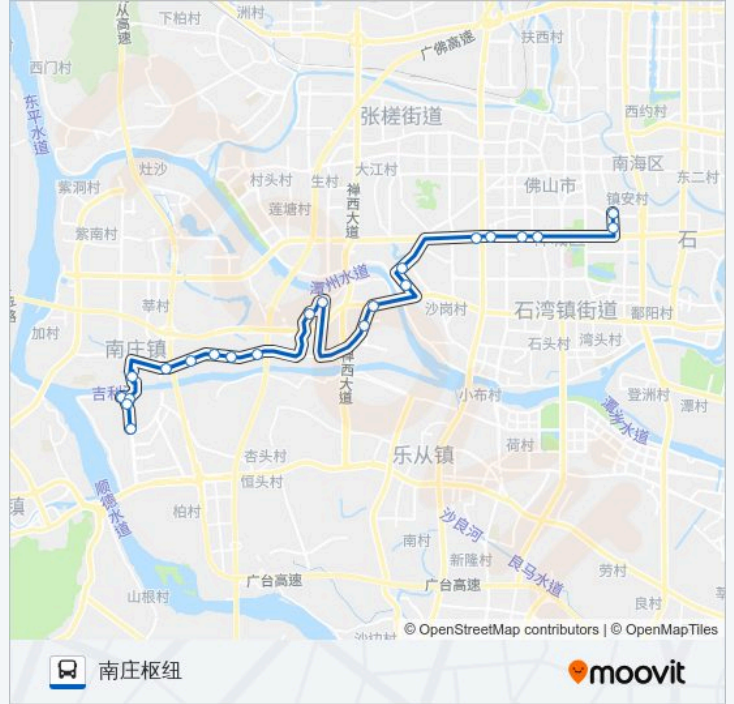

[查看时间表](#)

物资商贸城
恒福新城
东建世纪广场 (北)
季华园 (北)
财政大厦
季华四路东
陶都
跃进路中
石南大桥
上元
溶洲管理区
升石村
高速公路口
南庄中学
南庄大道中
南庄道班
南庄大道一环路口
南庄医院
吉利墟
吉利水闸
吉利市场

公交150B路的时间表

往南庄枢纽方向的时间表

星期日	06:30 - 22:30
星期一	06:30 - 22:30
星期二	06:30 - 22:30
星期三	06:30 - 22:30
星期四	06:30 - 22:30
星期五	06:30 - 22:30
星期六	06:30 - 22:30

公交150B路的信息

方向: 南庄枢纽

站点数量: 22

行车时间: 71 分

途经站点:

过境路口

方向: 环市童装交易中心

36 站

[查看时间表](#)

- 南庄枢纽站
- 华夏陶瓷城西门
- 过境路口
- 吉利市场
- 吉利水闸
- 万科城
- 吉利水闸
- 南庄广场
- 南庄镇政府
- 南庄大道一环路口
- 南庄道班
- 南庄大道中
- 南庄中学
- 高速公路口
- 柏塋路
- 升石村
- 溶洲管理区
- 溶洲大道

公交150B路的时间表

往环市童装交易中心方向的时间表

星期日	07:30 - 17:30
星期一	07:30 - 17:30
星期二	07:30 - 17:30
星期三	07:30 - 17:30
星期四	07:30 - 17:30
星期五	07:30 - 17:30
星期六	07:30 - 17:30

公交150B路的信息

方向: 环市童装交易中心

站点数量: 36

行车时间: 121 分

途经站点:

溶洲大道南

溶洲路口

东村