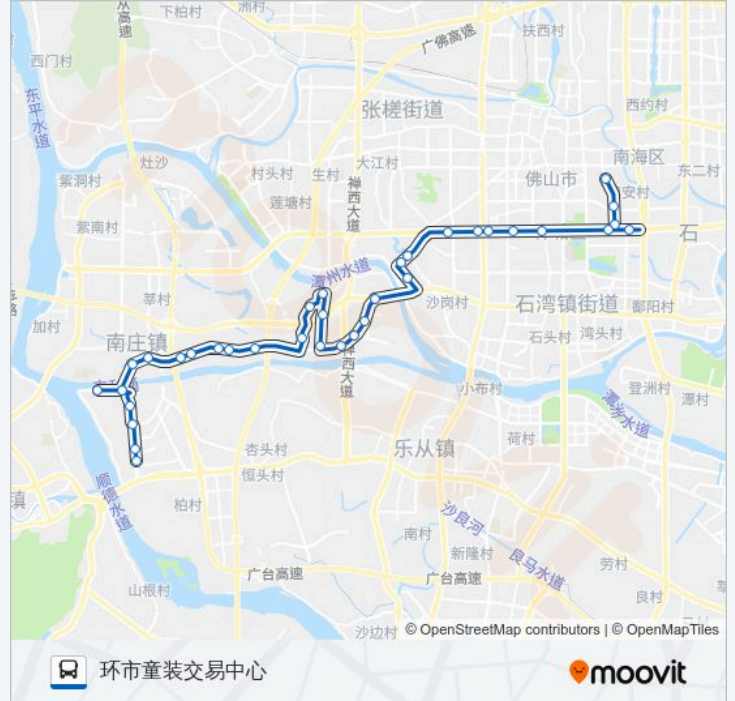

[查看时间表](#)

- 南庄枢纽站
- 华夏陶瓷城西门
- 过境路口
- 吉利市场
- 吉利水闸
- 万科城
- 吉利水闸
- 南庄广场
- 南庄镇政府
- 南庄大道一环路口
- 南庄道班
- 南庄大道中
- 南庄中学
- 高速公路口
- 柏塋路
- 升石村
- 溶洲管理区
- 溶洲大道

公交150B路的时间表

往环市童装交易中心方向的时间表

星期日	07:30 - 17:30
星期一	07:30 - 17:30
星期二	07:30 - 17:30
星期三	07:30 - 17:30
星期四	07:30 - 17:30
星期五	07:30 - 17:30
星期六	07:30 - 17:30

公交150B路的信息

方向: 环市童装交易中心

站点数量: 36

行车时间: 121 分

途经站点:

溶洲大道南

溶洲路口

东村

季华园

东建世纪广场A站南

季华六路

镇安

恒福新城

朝安路南

祖庙街道办事处

你可以在moovitapp.com下载公交150B路的PDF时间表和线路图。使用Moovit应用程序查询广州的实时公交、列车时刻表以及公共交通出行指南。

© 2024 Moovit - 保留所有权利