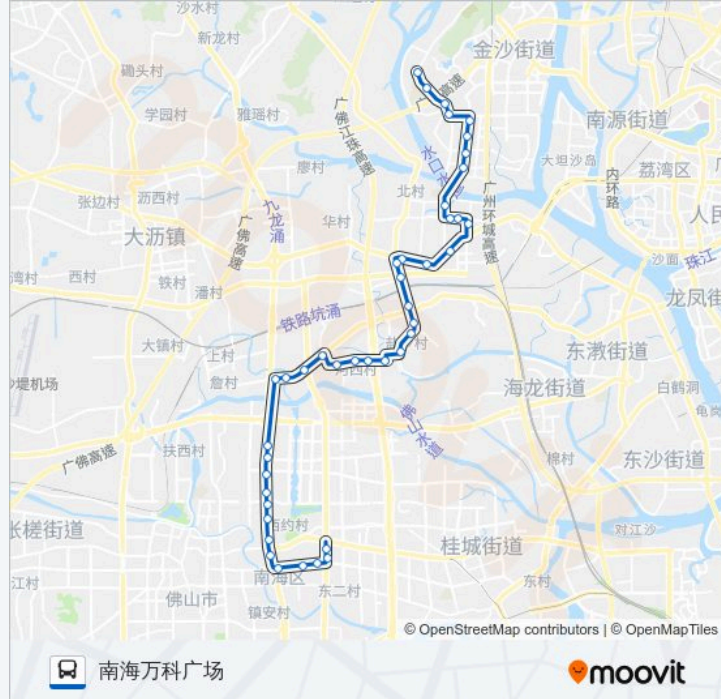

公交210A路的信息

方向: 南海万科广场

站点数量: 42

行车时间: 116 分

途经站点:

河西大道东

河西大道

河西市场

南海大道海四路口

丽雅苑

南海广场

经委大厦

交通大厦

南海公安局

南约

花苑广场

城市广场

南海万科广场

方向: 大沙村委

41 站

[查看时间表](#)

南海万科广场

花苑广场

南约

南海公安局

邮电局

交通大厦

经委大厦

南海广场

公交210A路的时间表

往大沙村委方向的时间表

星期日	06:30 - 19:25
星期一	06:30 - 19:25
星期二	06:30 - 19:25
星期三	06:30 - 19:25
星期四	06:30 - 19:25
星期五	06:30 - 19:25
星期六	06:30 - 19:25