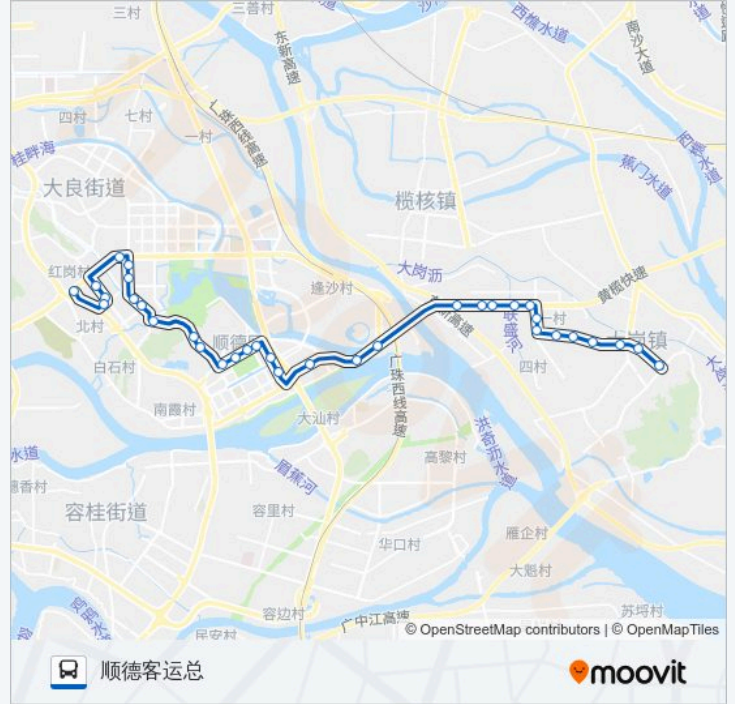

八坊天桥

环市东南国路口

大良安监分局

大润发B站

雅居乐花园

大良医院

顺德客运总站

你可以在moovitapp.com下载公交佛312路的PDF时间表和线路图。使用Moovit应用程序查询广州的实时公交、列车时刻表以及公共交通出行指南。

© 2024 Moovit - 保留所有权利