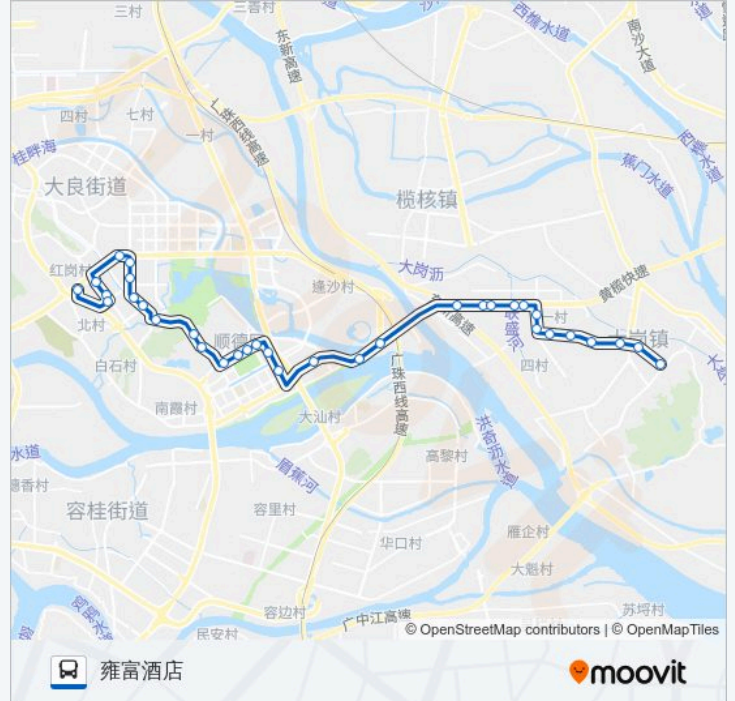

### 方向: 顺德客运总

34 站

[查看时间表](#)

雍富酒店

大岗镇政府

顺番加油站

沙坑牌坊

金沙人家