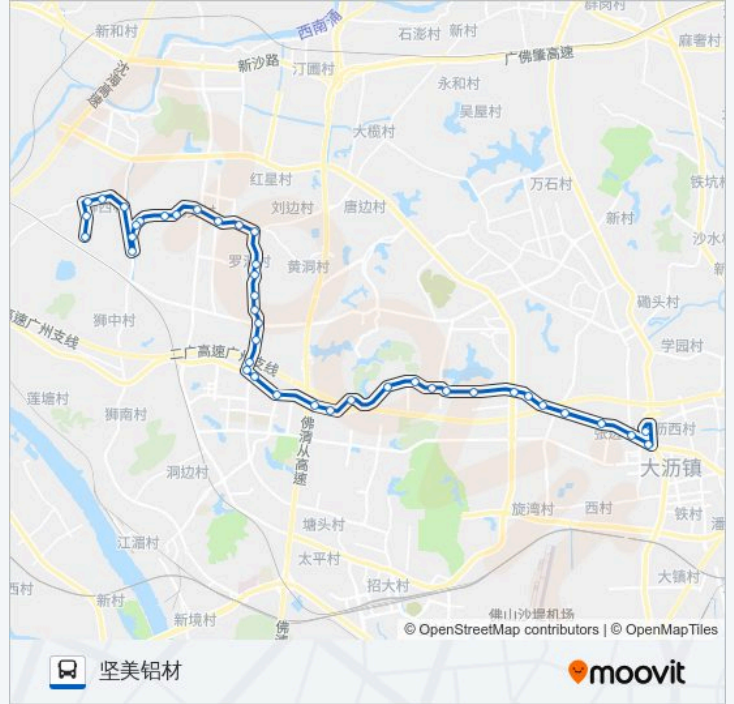

狮山高速路口

小塘路口G321

华立医院

五约

五约站

塍下村

公交南高11路的时间表

往坚美铝材方向的时间表

方向: 坚美铝材

站点数量: 41

行车时间: 120 分

途经站点:

- 杨坳
- 邹边
- 孔村
- 罗洞卫生站
- 罗洞
- 小榄金三角
- 大涡村
- 北园公司
- 兴业银狮路口
- 狮北银岗
- 狮北村委
- 狮北市场
- 狮北卫生站
- 黄马坑
- 南社村
- 华平路口
- 狮西
- 桥头
- 华西村口
- 坚美铝材

方向: 大沥汽车客运

42 站

[查看时间表](#)