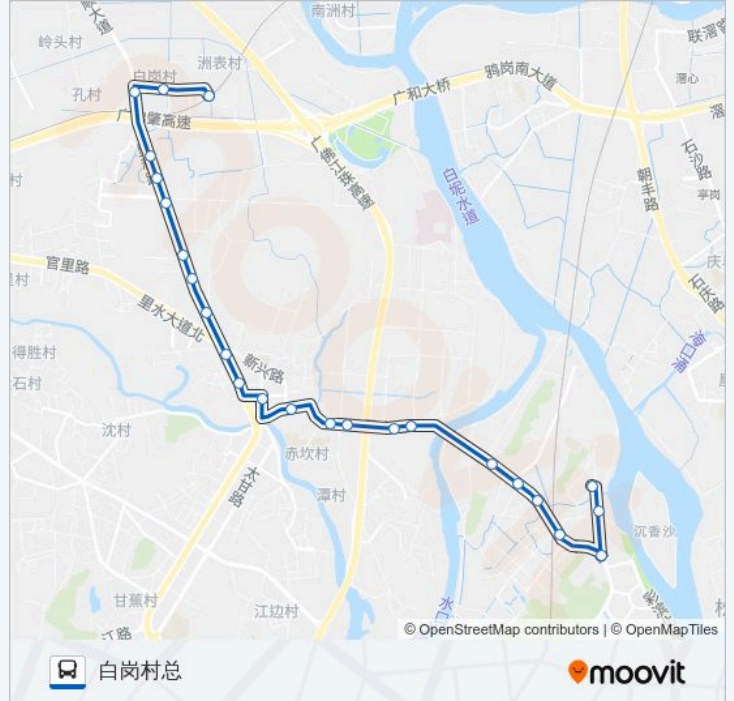

里10B路

白塔村总

下载App

公交里10B((白塔村总))共有2条行车路线。工作日的服务时间为：

(1) 白塔村总: 06:30 - 19:00(2) 白岗村总: 06:30 - 19:00

使用Moovit找到公交里10B路离你最近的站点，以及公交里10B路下车班的到站时间。

方向: 白塔村总

23 站

公交里10B路的信息**方向:** 白塔村总**站点数量:** 23**行车时间:** 67 分**途经站点:**

白塔工业园

白塔村总站

方向: 白岗村总

24 站

[查看时间表](#)

白塔村总站

白塔工业园

公交里10B路的时间表

往白岗村总方向的时间表

星期日	06:30 - 19:00
星期一	06:30 - 19:00
星期二	06:30 - 19:00
星期三	06:30 - 19:00
星期四	06:30 - 19:00
星期五	06:30 - 19:00
星期六	06:30 - 19:00

公交里10B路的信息

方向: 白岗村总

站点数量: 24

行车时间: 69 分

途经站点:

金沙渡假村路口

宏岗沥口村

宏岗市场

白岗市场

白岗村委

白岗村总站

你可以在moovitapp.com下载公交里10B路的PDF时间表和线路图。使用Moovit应用程序查询广州的实时公交、列车时刻表以及公共交通出行指南。

© 2024 Moovit - 保留所有权利