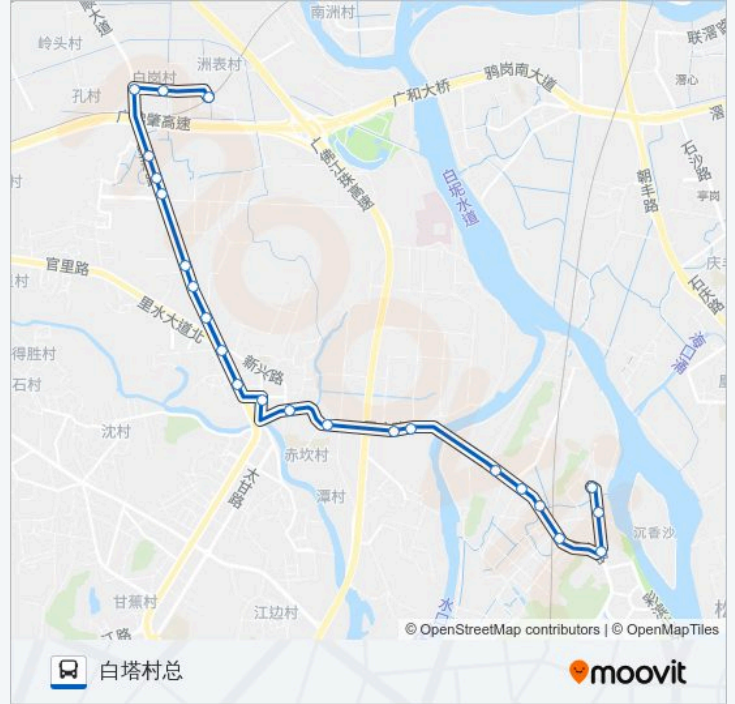

里10B路

白塔村总

下载App

公交里10B((白塔村总))共有2条行车路线。工作日的服务时间为：

(1) 白塔村总: 06:30 - 19:00(2) 白岗村总: 06:30 - 19:00

使用Moovit找到公交里10B路离你最近的站点，以及公交里10B路下车班的到站时间。

方向: 白塔村总

23 站

[查看时间表](#)

白岗村总站
白岗村委
白岗市场
宏岗市场
宏岗沥口村
得金工业区路口
得胜村
得胜南隅
岗头村
五星路口
新天地广场
振兴路
沿江公园
太行
丰岗
五一村
草场工业区
草场
洲村市场
洲村
白塔路口

公交里10B路的时间表

往白塔村总方向的时间表

星期日	06:30 - 19:00
星期一	06:30 - 19:00
星期二	06:30 - 19:00
星期三	06:30 - 19:00
星期四	06:30 - 19:00
星期五	06:30 - 19:00
星期六	06:30 - 19:00

公交里10B路的信息**方向:** 白塔村总**站点数量:** 23**行车时间:** 67 分**途经站点:**

白塔工业园

白塔村总站

方向: 白岗村总

24 站

[查看时间表](#)

白塔村总站

白塔工业园

太行

沿江公园

振兴路

新天地广场

五星路口

岗头村

得胜南隅

得胜村