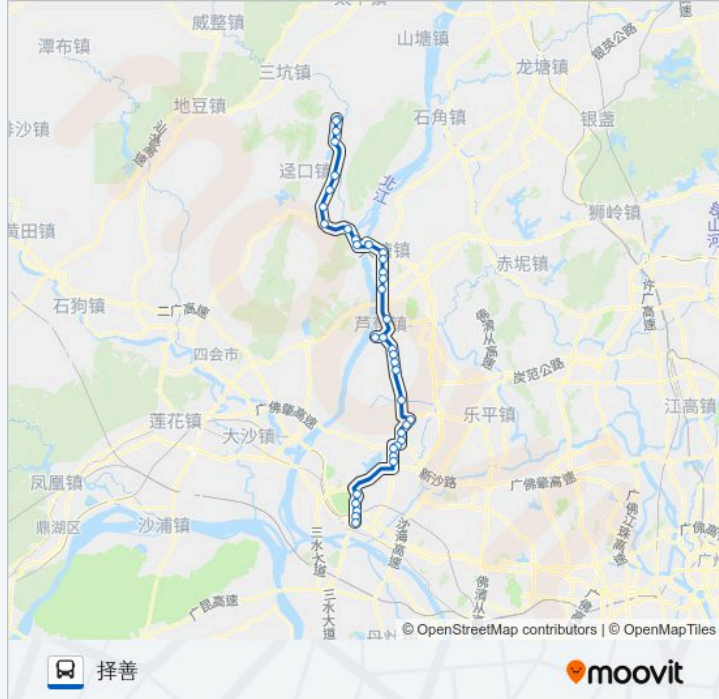

公交616路班车的信息

方向: 择善

站点数量: 38

行车时间: 167 分

途经站点:

街头圩

李家村

新岗村

南山工业园

迳口客运站

天桥

西平

九道谷路口

择善

方向: 汽车

38 站

[查看时间表](#)

择善

九道谷

西平

天桥

迳口客运站

南山工业园

九龙岗