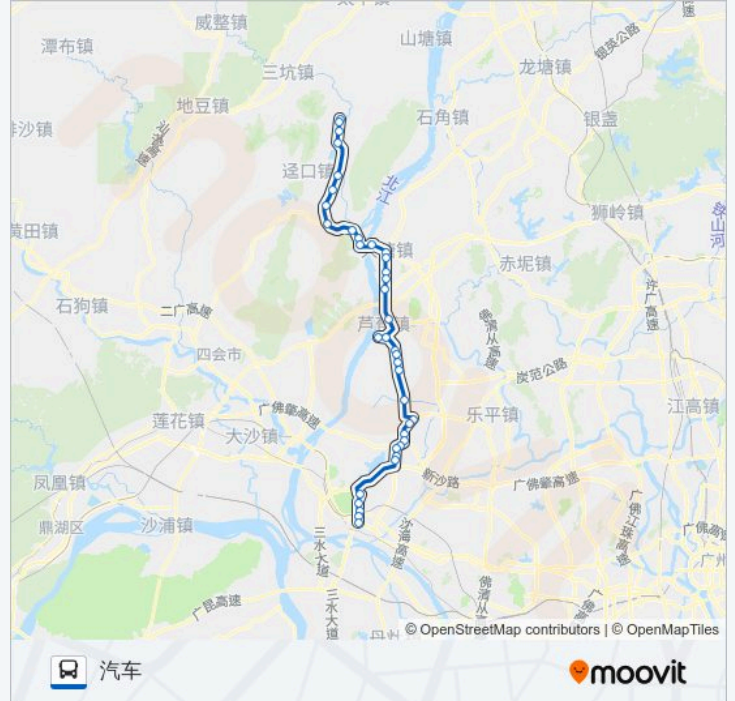

宝盛路口

南丰路

伏户

新三中

欧村

口岸车检场

汽车站

你可以在moovitapp.com下载公交616路班车的PDF时间表和线路图。使用Moovit应用程序查询广州的实时公交、列车时刻表以及公共交通出行指南。

© 2024 Moovit - 保留所有权利