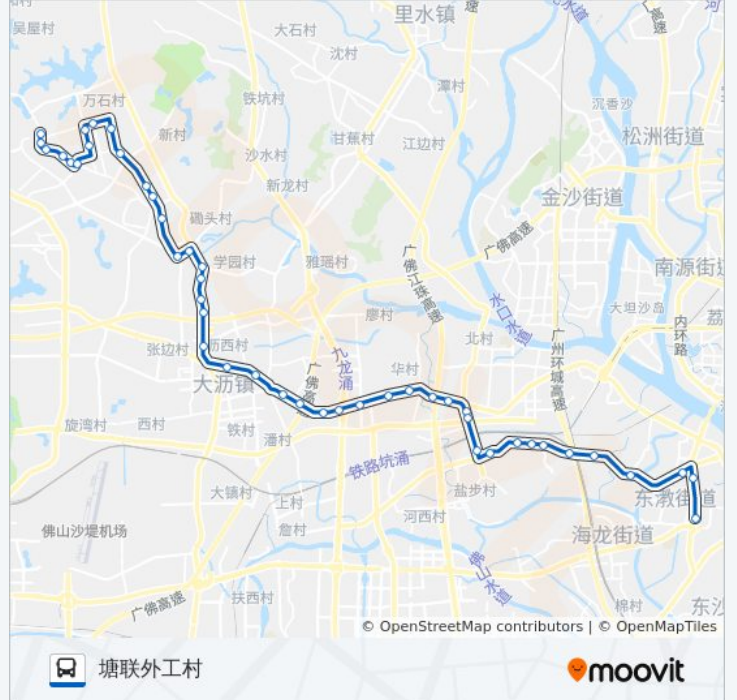

玫瑰园

旧社

旧社

塘联市场

北社

塘联外工村

方向: 芳村汽车客运

47 站

[查看时间表](#)

塘联

塘联外工村

北社

塘联市场

旧社

旧社

公交佛278短线的时间表