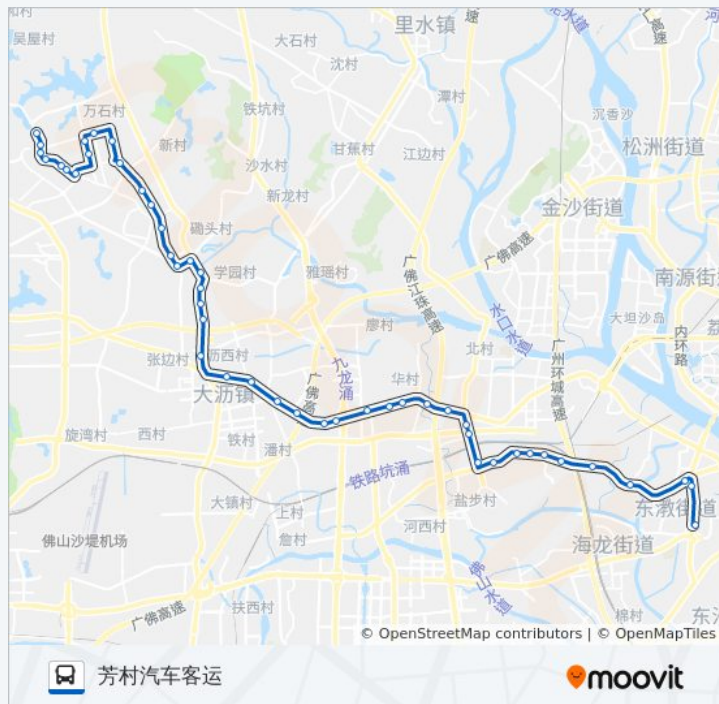

江夏村

岭南

泗沥

平安

江河路

横江

盐步大道北

联安

虎榜路口

虎榜市场

三眼桥

公交佛278短线的信息

方向: 芳村汽车客运

站点数量: 47

行车时间: 147 分

途经站点: