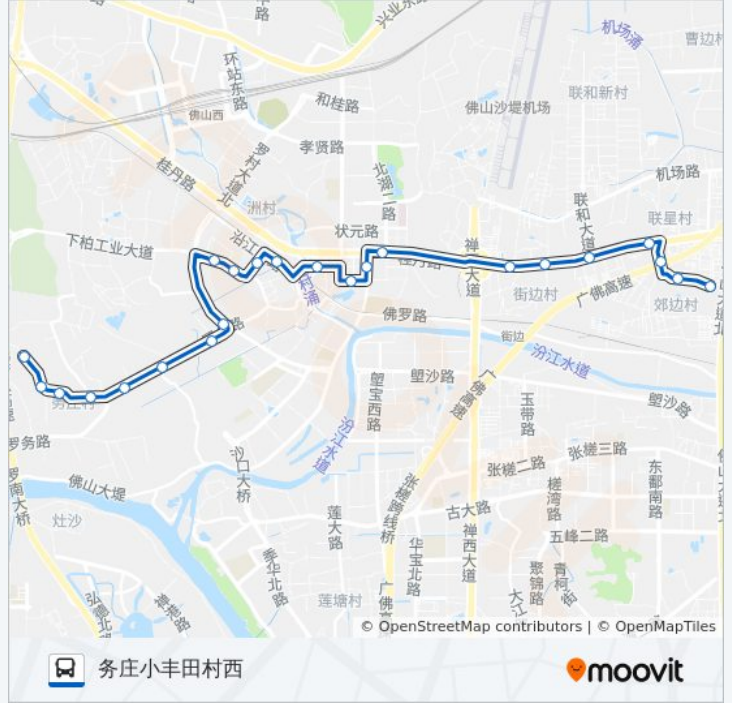

南高32B路

务庄小丰田村西

以网页模式查看

公交南高32B((务庄小丰田村西))共有2条行车路线。工作日的服务时间为：  
(1) 务庄小丰田村西: 06:30 - 20:30(2) 联星南区商业城: 06:30 - 20:30  
使用Moovit找到公交南高32B路离你最近的站点，以及公交南高32B路下车车的到站时间。

方向: 务庄小丰田村西

23 站  
[查看时间表](#)

- 联星南区商业城
- 水部工业区
- 水部村
- 乐安街
- 罗村一中
- 凤林村
- 临时站
- 北湖三路
- 罗湖花园
- 罗村行政服务中心
- 文化中心
- 金湖广场
- 金湖西门
- 中?东
- 中?村
- 罗南西
- 十八亩
- 南星村
- 务庄市场
- 务庄幼儿园(荣星村)
- 荣星村
- 小丰田村

公交南高32B路的时间表

往务庄小丰田村西方向的时间表

星期一	06:30 - 20:30
星期二	06:30 - 20:30
星期三	06:30 - 20:30
星期四	06:30 - 20:30
星期五	06:30 - 20:30
星期六	06:30 - 20:30
星期日	06:30 - 20:30

公交南高32B路的信息

方向: 务庄小丰田村西  
站点数量: 23  
行车时间: 66 分  
途经站点:

务庄小丰田村西

方向: 联星南区商业城

22 站

[查看时间表](#)

务庄小丰田村西

荣星村

务庄幼儿园(荣星村)

务庄市场

### 公交南高32B路的信息

方向: 联星南区商业城

站点数量: 22

行车时间: 66 分

途经站点:

联星管理区

水部村

水部工业区