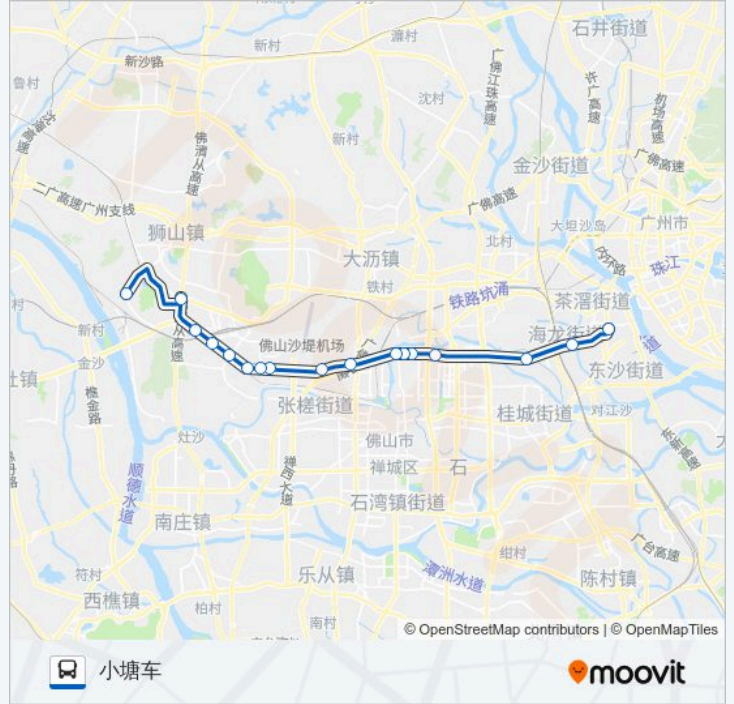

- 芳村客运站
- 运动场
- 龙溪大道东(113省道)
- 体育公园
- 华南汽车城东
- 叠北路口
- 华南汽车城西
- 乐城
- 罗村一中
- 北湖三路
- 罗村中心广场
- 罗村医院
- 下柏立交(临时取消)
- 上柏
- 白沙桥
- 南海信息技术学校
- 小塘车站

公交广佛城巴9线的时间表

往小塘车方向的时间表

| | |
|-----|---------------|
| 星期日 | 07:00 - 20:30 |
| 星期一 | 07:00 - 20:30 |
| 星期二 | 07:00 - 20:30 |
| 星期三 | 07:00 - 20:30 |
| 星期四 | 07:00 - 20:30 |
| 星期五 | 07:00 - 20:30 |
| 星期六 | 07:00 - 20:30 |

公交广佛城巴9线的信息

方向: 小塘车

站点数量: 17

行车时间: 76 分

途经站点:

方向: 芳村客运

19 站

[查看时间表](#)