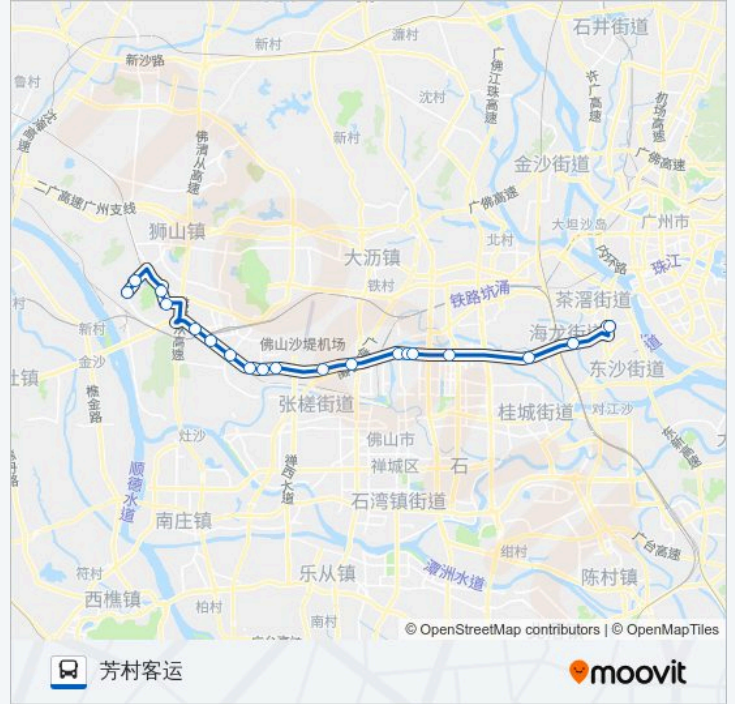

- 芳村客运站
- 运动场
- 龙溪大道东(113省道)
- 体育公园
- 华南汽车城东
- 叠北路口
- 华南汽车城西
- 乐城
- 罗村一中
- 北湖三路
- 罗村中心广场
- 罗村医院
- 下柏立交(临时取消)
- 上柏
- 白沙桥
- 南海信息技术学校
- 小塘车站

公交广佛城巴9线的时间表

往小塘车方向的时间表

| | |
|-----|---------------|
| 星期日 | 07:00 - 20:30 |
| 星期一 | 07:00 - 20:30 |
| 星期二 | 07:00 - 20:30 |
| 星期三 | 07:00 - 20:30 |
| 星期四 | 07:00 - 20:30 |
| 星期五 | 07:00 - 20:30 |
| 星期六 | 07:00 - 20:30 |

公交广佛城巴9线的信息

方向: 芳村客运

站点数量: 19

行车时间: 86 分

途经站点:

芳村客运站

你可以在moovitapp.com下载公交广佛城巴9线的PDF时间表和线路图。使用Moovit应用程序查询广州的实时公交、列车时刻表以及公共交通出行指南。

© 2024 Moovit - 保留所有权利