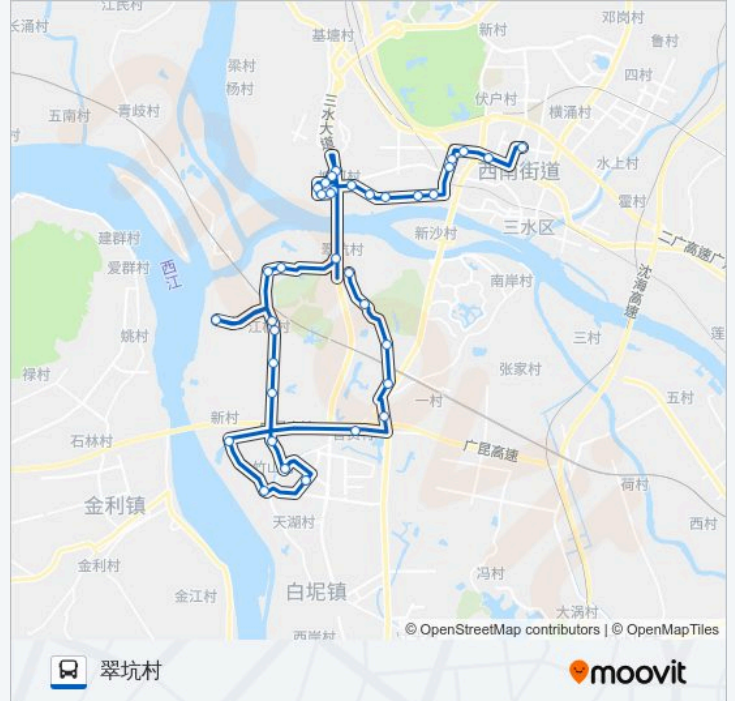

## 公交西南01路班车的信息

方向: 三水广场

站点数量: 36

行车时间: 126 分

途经站点:

河口邮局

西南街道办

河口市场

高平村(金浦饲料厂)

潮湾

江根村

上(下)陈村

新街圩

夏亨村

沙塘村(石基村)

龙洲

三水港

五顶岗(金本)

百威大道

竹山村

上骊

官员村

洲边

显和村

芹坑村

彭坑村

翠坑村

你可以在moovitapp.com下载公交西南01路班车的PDF时间表和线路图。使用Moovit应用程序查询广州的实时公交、列车时刻表以及公共交通出行指南。

© 2024 Moovit - 保留所有权利