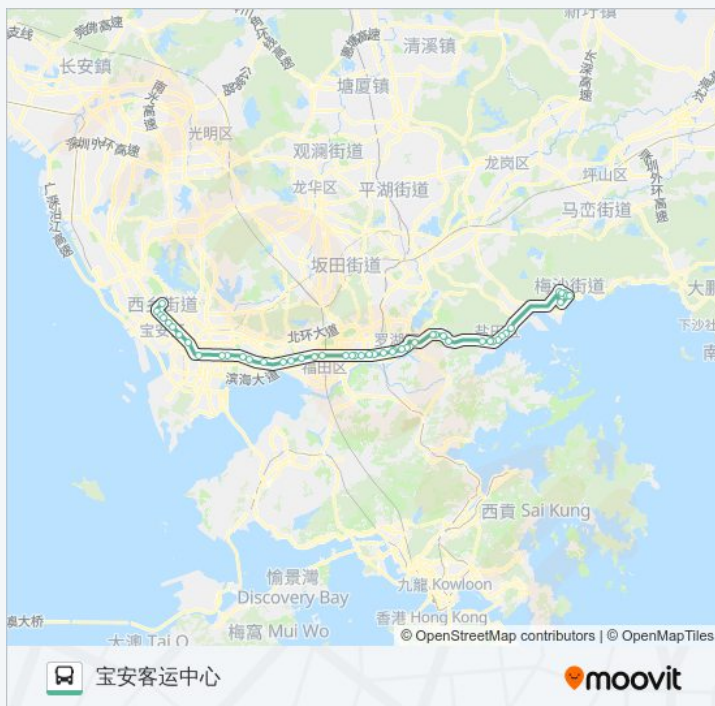

大冲1

公交M191的信息

方向: 宝安客运中心

站点数量: 48

行车时间: 121 分

途经站点:

科技园1

南头1

深南北环立交

宝安交通运输局

裕安路口

上川路口

西乡路口

宝安中心医院

西乡立交

宝安客运中心