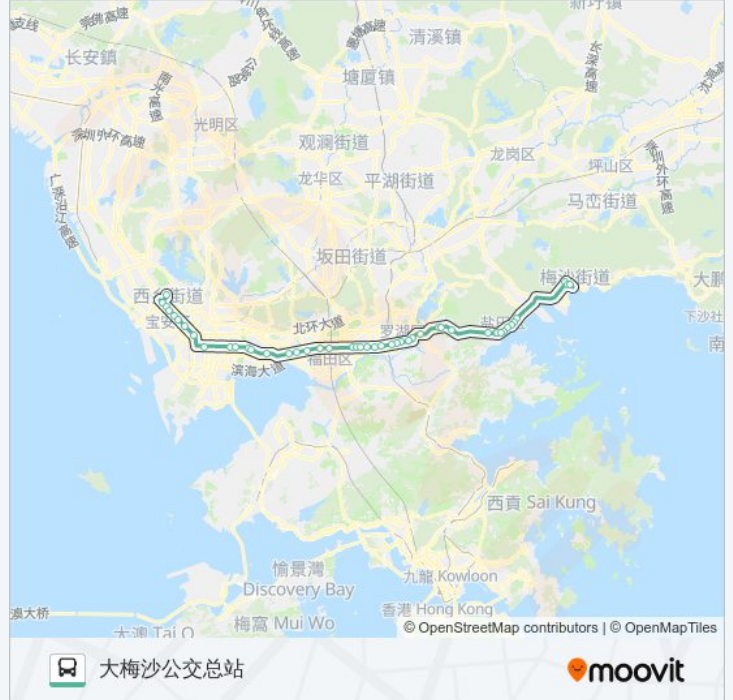

门诊部1

湖贝地铁站

京鹏大厦

黄贝岭地铁站

黄贝岭

罗湖体育馆

聚宝路口

莲塘

周大福大厦

海港大厦

梅沙医院

东部华侨城

大梅沙总站北门

方向: 宝安客运中心

48 站

[查看时间表](#)