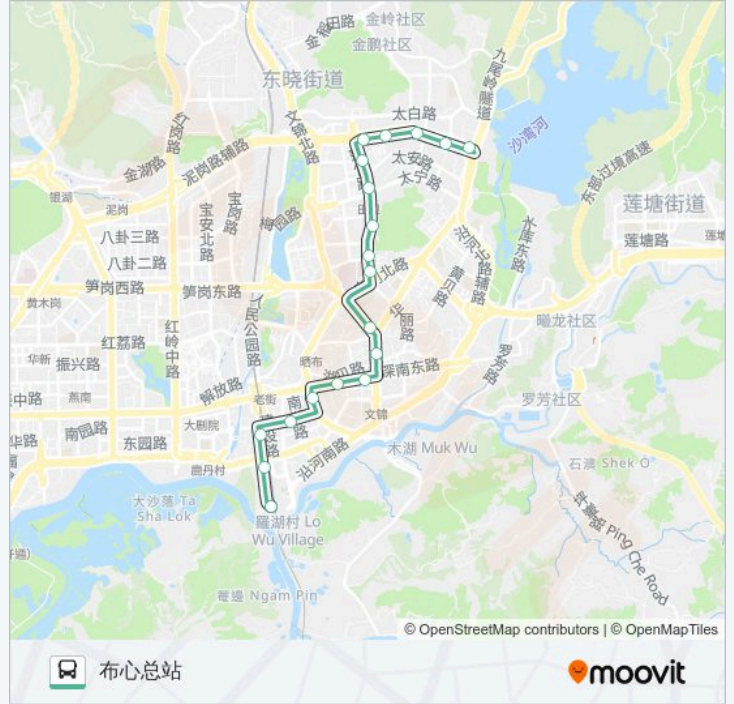

### 方向: 布心总站

19 站

[查看时间表](#)

- 火车站西广场
- 渔民村
- 穿孔桥
- 金光华广场
- 金城大厦
- 湖贝地铁站
- 京鹏大厦
- 罗湖区委
- 螺岭
- 翠竹苑
- 翠竹万家
- 康宁医院
- 田贝地铁站
- 翠竹大厦
- 翠竹北
- 君逸华府
- 市慢病防治中心
- 布心花园
- 布心总站

### 公交2的信息

方向: 布心总站

站点数量: 19

行车时间: 26 分

途经站点:

## 方向: 火车站西广场

19 站

[查看时间表](#)

- 布心总站
- 布心花园
- 市慢病防治中心
- 君逸华府1
- 松泉公寓
- 翠竹大厦
- 田贝地铁站
- 康宁医院
- 翠竹万家
- 翠竹苑
- 螺岭
- 罗湖区委
- 京鹏大厦
- 湖贝地铁站
- 金城大厦
- 金光华广场
- 穿孔桥
- 渔民村

## 公交2的信息

方向: 火车站西广场

站点数量: 19

行车时间: 26 分

途经站点: