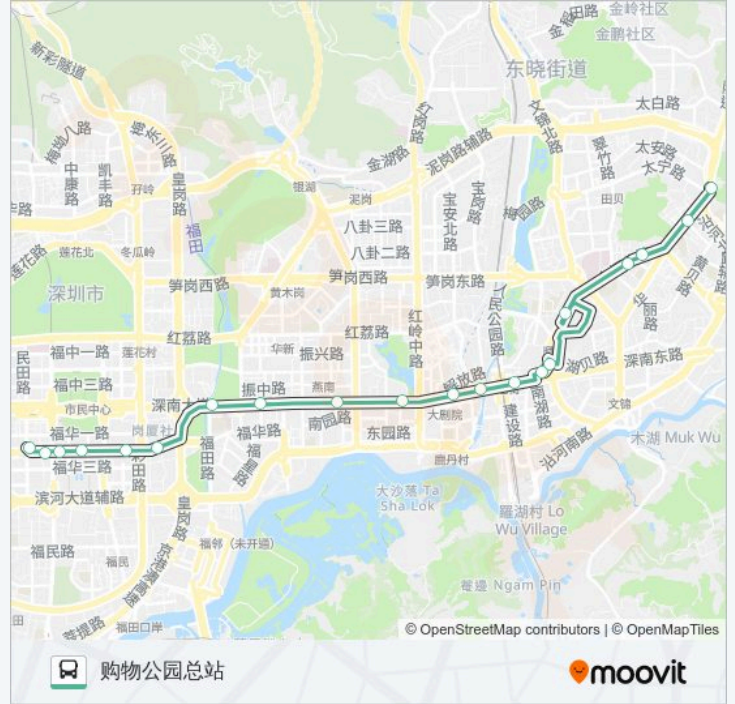

## 方向: 购物公园总站

20 站

[查看时间表](#)

- 水库总站
- 水库新村
- 竹园宾馆
- 留医部
- 东门中
- 东门1
- 东门老街
- 门诊部
- 人民桥
- 地王大厦
- 新闻大厦
- 兴华宾馆东
- 上海宾馆
- 田面
- 福华新村
- 岗厦地铁站
- 会展中心地铁站
- 卓越时代广场

## 公交3的时间表

往购物公园总站方向的时间表

星期一	00:00 - 23:55
星期二	00:00 - 23:55
星期三	00:00 - 23:55
星期四	00:00 - 23:55
星期五	00:00 - 23:55
星期六	00:00 - 23:55
星期日	00:00 - 23:55

## 公交3的信息

方向: 购物公园总站

站点数量: 20

行车时间: 32 分

途经站点:

购物公园地铁站

购物公园总站

你可以在moovitapp.com下载公交3的PDF时间表和线路图。使用Moovit应用程序查询深圳的实时公交、列车时刻表以及公共交通出行指南。

© 2024 Moovit - 保留所有权利