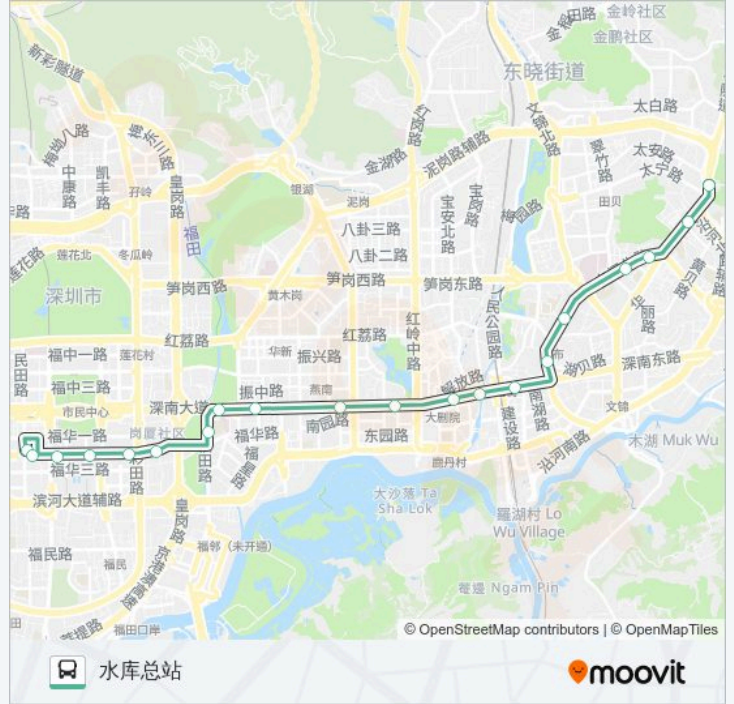

### 方向: 水库总站

20 站

[查看时间表](#)

- 购物公园总站
- 购物公园地铁站
- 卓越时代广场
- 会展中心地铁站
- 岗厦地铁站
- 福华新村
- 福田中学
- 田面
- 上海宾馆
- 兴华宾馆东
- 新闻大厦
- 地王大厦
- 人民桥
- 门诊部
- 东门1
- 东门中
- 留医部
- 竹园宾馆
- 水库新村
- 水库总站

### 公交3的时间表

往水库总站方向的时间表

星期一	00:00 - 23:55
星期二	00:00 - 23:55
星期三	00:00 - 23:55
星期四	00:00 - 23:55
星期五	00:00 - 23:55
星期六	00:00 - 23:55
星期日	00:00 - 23:55

### 公交3的信息

方向: 水库总站

站点数量: 20

行车时间: 33 分

途经站点:

## 方向: 购物公园总站

20 站

[查看时间表](#)

- 水库总站
- 水库新村
- 竹园宾馆
- 留医部
- 东门中
- 东门1
- 东门老街
- 门诊部
- 人民桥
- 地王大厦
- 新闻大厦
- 兴华宾馆东
- 上海宾馆
- 田面
- 福华新村
- 岗厦地铁站
- 会展中心地铁站
- 卓越时代广场