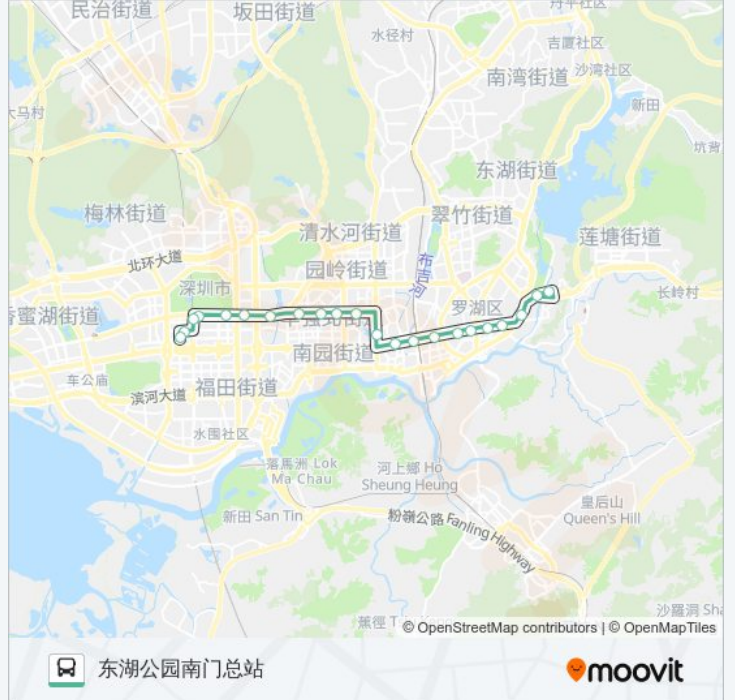

10

东湖公园南门总站

下载App

公交10(东湖公园南门总站)共有2条行车路线。工作日的服务时间为：
(1) 东湖公园南门总站: 00:00 - 23:50 (2) 黄埔雅苑总站: 00:00 - 23:50
使用Moovit找到公交10离你最近的站点，以及公交10下车的到站时间。

方向: 东湖公园南门总站

22站

[查看时间表](#)

- 黄埔雅苑总站
- 黄埔雅苑
- 儿童医院
- 中心书城北
- 关山月美术馆
- 莲花二村
- 花卉世界1
- 华新村
- 圣廷苑酒店
- 妇儿医院
- 少儿图书馆
- 荔枝公园1
- 地王大厦
- 人民桥
- 门诊部1
- 湖贝地铁站
- 京鹏大厦
- 冶金大厦
- 黄贝岭地铁站4
- 黄贝岭
- 罗湖体委
- 东湖公园南门总站

公交10的时间表

往东湖公园南门总站方向的时间表

| | |
|-----|---------------|
| 星期一 | 00:00 - 23:50 |
| 星期二 | 00:00 - 23:50 |
| 星期三 | 00:00 - 23:50 |
| 星期四 | 00:00 - 23:50 |
| 星期五 | 00:00 - 23:50 |
| 星期六 | 00:00 - 23:50 |
| 星期日 | 00:00 - 23:50 |

公交10的信息

方向: 东湖公园南门总站

站点数量: 22

行车时间: 37分

途经站点:

方向: 黄埔雅苑总站

21 站

[查看时间表](#)

东湖公园南门总站

黄贝岭

黄贝岭地铁站1

冶金大厦

京鹏大厦

湖贝地铁站

门诊部1

人民桥