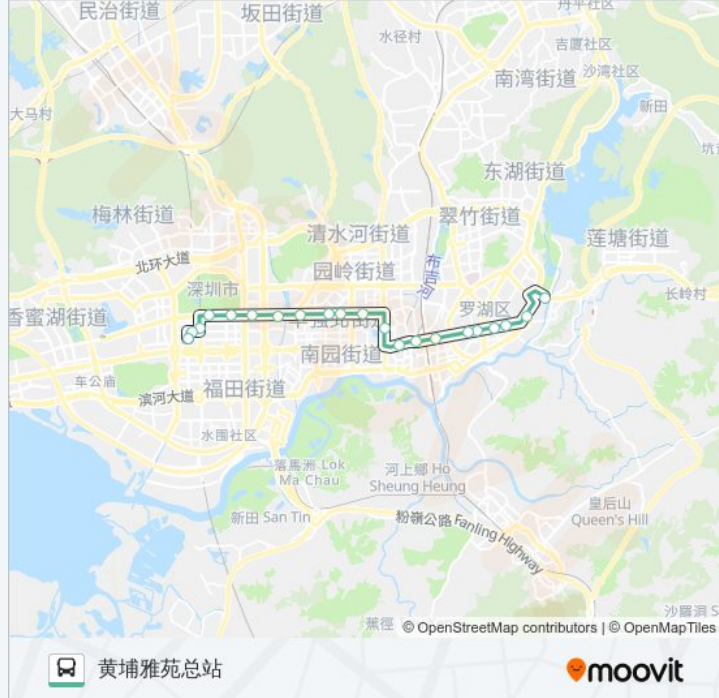

公交10的信息

方向: 黄埔雅苑总站

站点数量: 21

行车时间: 34 分

途经站点:

儿童医院

黄埔雅苑

黄埔雅苑总站