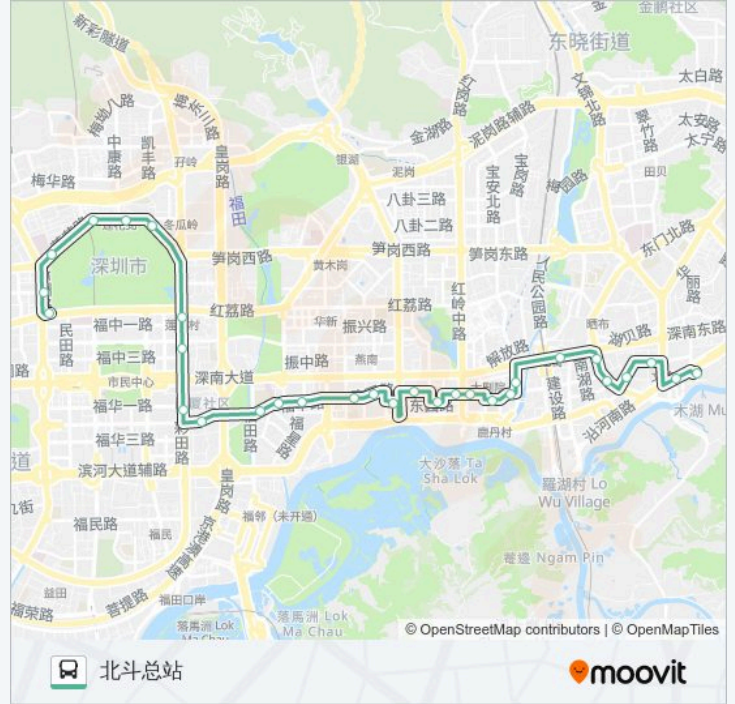

[查看时间表](#)

莲花山总站  
商报社  
北大医院  
莲花北村1  
彩田村1  
公交大厦  
莲花中学  
武警支队  
彩福大厦  
福华新村  
公汽大楼  
市大八院  
中医院  
南园中  
爱华市场  
南园小学  
新城市广场  
上步小学  
巴丁街  
骨科医院  
蔡屋围新七坊

公交14的时间表

往北斗总站方向的时间表

星期一	06:30 - 22:30
星期二	06:30 - 22:30
星期三	06:30 - 22:30
星期四	06:30 - 22:30
星期五	06:30 - 22:30
星期六	06:30 - 22:30
星期日	06:30 - 22:30

公交14的信息

方向: 北斗总站

站点数量: 30

行车时间: 43 分

途经站点:

都市名苑  
 宝安南路  
 门诊部  
 金城大厦  
 丽都酒店  
 春风万佳  
 文锦中学  
 文锦路口  
 北斗总站

**方向: 莲花山总站**

24 站  
[查看时间表](#)

- 北斗总站
- 文锦路口
- 文锦中学
- 春风万佳
- 丽都酒店1
- 金光华广场
- 金威大厦
- 都市名苑
- 蔡屋围新七坊
- 骨科医院
- 红岭岁宝
- 上步小学
- 新城市广场
- 爱华市场
- 南园中
- 中医院
- 市大八院
- 公汽大楼

**公交14的时间表**

往莲花山总站方向的时间表

星期一	06:30 - 22:30
星期二	06:30 - 22:30
星期三	06:30 - 22:30
星期四	06:30 - 22:30
星期五	06:30 - 22:30
星期六	06:30 - 22:30
星期日	06:30 - 22:30

**公交14的信息**

方向: 莲花山总站  
 站点数量: 24  
 行车时间: 35 分  
 途经站点:

福华新村

彩福大厦

武警支队

关山月美术馆

莲花山公园1

莲花山总站