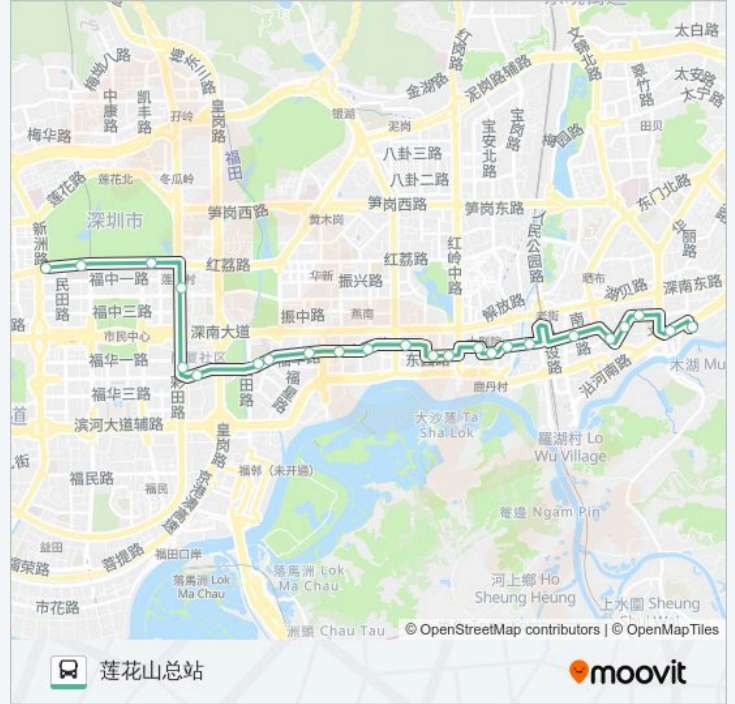

公交14的信息

方向: 北斗总站

站点数量: 30

行车时间: 43 分

途经站点:

都市名苑  
 宝安南路  
 门诊部  
 金城大厦  
 丽都酒店  
 春风万佳  
 文锦中学  
 文锦路口  
 北斗总站

**方向: 莲花山总站**

24 站  
[查看时间表](#)

- 北斗总站
- 文锦路口
- 文锦中学
- 春风万佳
- 丽都酒店1
- 金光华广场
- 金威大厦
- 都市名苑
- 蔡屋围新七坊
- 骨科医院
- 红岭岁宝
- 上步小学
- 新城市广场
- 爱华市场
- 南园中
- 中医院
- 市大八院
- 公汽大楼

**公交14的时间表**

往莲花山总站方向的时间表

星期一	06:30 - 22:30
星期二	06:30 - 22:30
星期三	06:30 - 22:30
星期四	06:30 - 22:30
星期五	06:30 - 22:30
星期六	06:30 - 22:30
星期日	06:30 - 22:30

**公交14的信息**

方向: 莲花山总站  
 站点数量: 24  
 行车时间: 35 分  
 途经站点:

福华新村

彩福大厦

武警支队

关山月美术馆

莲花山公园1

莲花山总站

你可以在moovitapp.com下载公交14的PDF时间表和线路图。使用Moovit应用程序查询深圳的实时公交、列车时刻表以及公共交通出行指南。

© 2024 Moovit - 保留所有权利