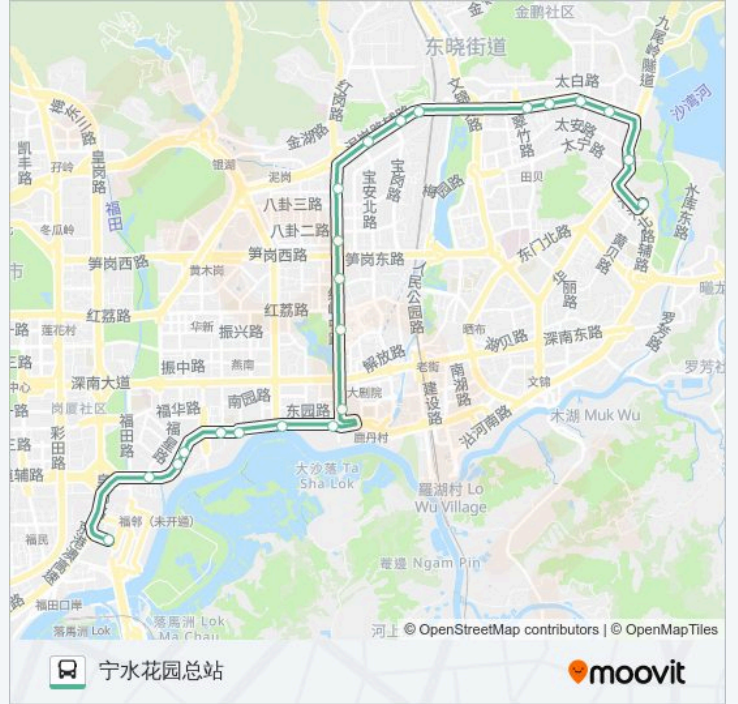

## 公交23的信息

方向: 宁水花园总站

站点数量: 22

行车时间: 36 分

途经站点:

## 方向: 皇岗口岸

22 站

[查看时间表](#)

宁水花园总站

水库

布心花园

市慢病防治中心

君逸华府

## 公交23的时间表

往皇岗口岸方向的时间表

星期一	06:30 - 22:30
星期二	06:30 - 22:30
星期三	06:30 - 22:30
星期四	06:30 - 22:30
星期五	06:30 - 22:30
星期六	06:30 - 22:30
星期日	06:30 - 22:30

## 公交23的信息

方向: 皇岗口岸

站点数量: 22

行车时间: 40 分

途经站点:

赤尾天桥

岗边村1

福滨新村1