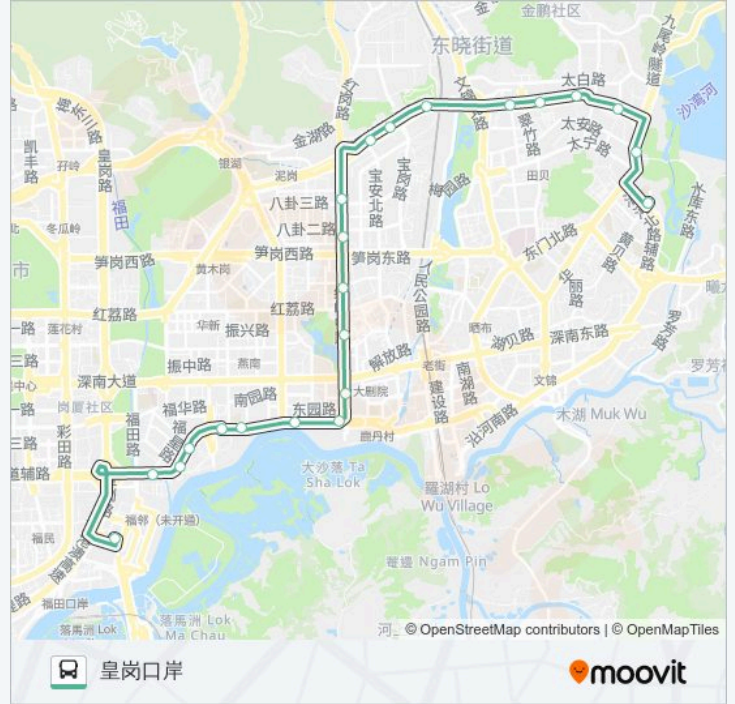

赤尾天桥

岗边村1

福滨新村1

皇岗口岸

你可以在moovitapp.com下载公交23的PDF时间表和线路图。使用Moovit应用程序查询深圳的实时公交、列车时刻表以及公共交通出行指南。

© 2024 Moovit - 保留所有权利