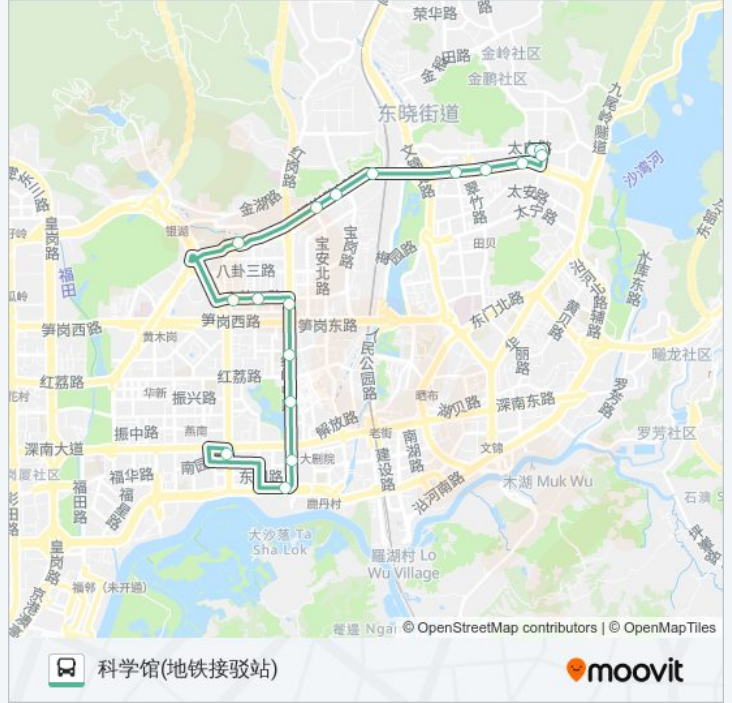

公交24的信息

方向: 东昌总站

站点数量: 20

行车时间: 34 分

途经站点:

## 方向: 科学馆(地铁接驳站)

18 站

[查看时间表](#)

- 东昌总站
- 罗湖妇幼保健院
- 布心派出所
- 市慢病防治中心
- 君逸华府
- 水贝地铁站
- 泥岗桥
- 红岗花园
- 宝安北路口
- 泥岗村
- 劳动就业大厦
- 上林苑
- 市检察院
- 建设集团
- 荔枝公园
- 红岭南路1
- 滨江新村1
- 科学馆(地铁接驳站)

## 公交24的时间表

往科学馆(地铁接驳站)方向的时间表

星期一	06:30 - 22:00
星期二	06:30 - 22:00
星期三	06:30 - 22:00
星期四	06:30 - 22:00
星期五	06:30 - 22:00
星期六	06:30 - 22:00
星期日	06:30 - 22:00

## 公交24的信息

方向: 科学馆(地铁接驳站)

站点数量: 18

行车时间: 30 分

途经站点:

你可以在moovitapp.com下载公交24的PDF时间表和线路图。使用[Moovit应用程序](#)查询深圳的实时公交、列车时刻表以及公共交通出行指南。

[关于Moovit](#) · [MaaS解决方案](#) · [城市列表](#) · [Moovit社区](#)

© 2024 Moovit - 保留所有权利