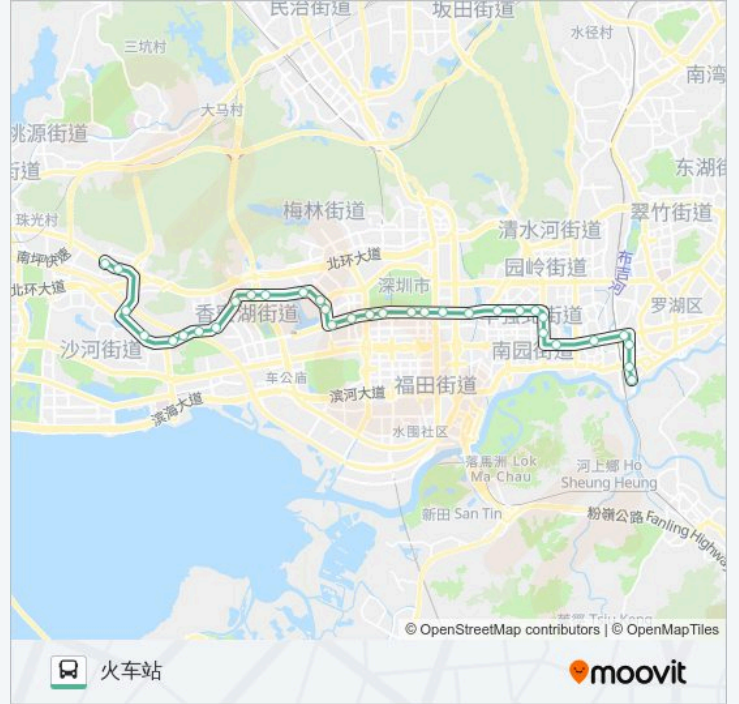

25

桃源村总站

下载App

公交25(桃源村总站)共有2条行车路线。工作日的服务时间为：

(1) 桃源村总站: 06:30 - 22:30(2) 火车站: 05:40 - 21:40

使用Moovit找到公交25离你最近的站点，以及公交25下车的到站时间。

方向: 桃源村总站

33 站

星期一	05:40 - 21:40
星期二	05:40 - 21:40
星期三	05:40 - 21:40
星期四	05:40 - 21:40
星期五	05:40 - 21:40
星期六	05:40 - 21:40
星期日	05:40 - 21:40

公交25的信息

方向: 火车站

站点数量: 33

行车时间: 58 分

途经站点:

莲花山公园

少年宫

市委

地王大厦

门诊部

国贸

京湖酒店

火车站

你可以在moovitapp.com下载公交25的PDF时间表和线路图。使用Moovit应用程序查询深圳的实时公交、列车时刻表以及公共交通出行指南。

© 2024 Moovit - 保留所有权利