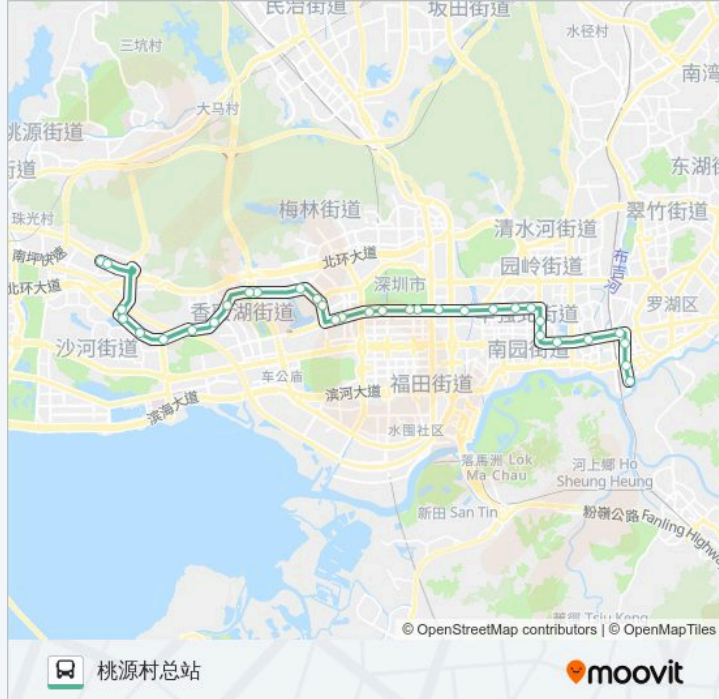

金地网球中心

翠海花园

经济犯罪侦察局

鸿新花园

侨城东路口

华侨城医院

侨香深云路口

沙河建工村

桃源村东

桃源村总站

方向: 火车站

33 站

[查看时间表](#)

桃源村总站

桃源村东

沙河建工村