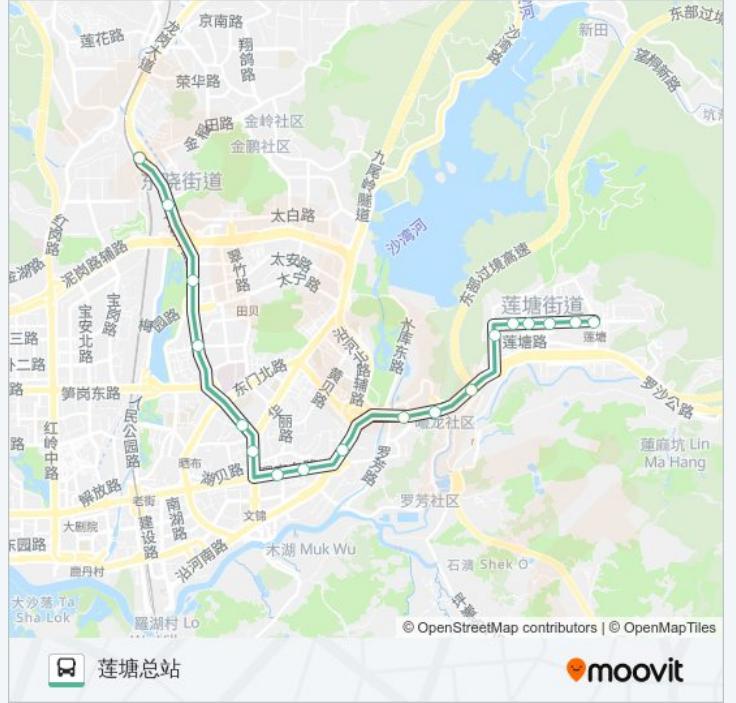

[查看时间表](#)

莲塘总站
莲塘街道办
鹏兴实验学校
罗湖外语学校
莲塘消防中队
西岭下
广岭小区
罗湖体委
黄贝岭
黄贝岭地铁站
冶金大厦
罗湖区委
螺岭
田贝1
洪湖公园2
独树村3
布吉联检站

公交27的时间表

往布吉联检站方向的时间表

星期一	06:30 - 23:00
星期二	06:30 - 23:00
星期三	06:30 - 23:00
星期四	06:30 - 23:00
星期五	06:30 - 23:00
星期六	06:30 - 23:00
星期日	06:30 - 23:00

公交27的信息

方向: 布吉联检站

站点数量: 17

行车时间: 27 分

途经站点:

方向: 莲塘总站

18 站

[查看时间表](#)

- 草埔地铁站
- 独树村
- 洪湖公园2
- 田贝1
- 螺岭
- 罗湖区委
- 冶金大厦
- 黄贝岭地铁站4
- 黄贝岭
- 罗湖体育馆
- 广岭
- 西岭下
- 莲塘消防中队
- 罗湖外语学校
- 鹏兴实验学校
- 莲塘街道办
- 互联网产业园
- 莲塘总站

公交27的时间表

往莲塘总站方向的时间表

星期一	06:20 - 23:00
星期二	06:20 - 23:00
星期三	06:20 - 23:00
星期四	06:20 - 23:00
星期五	06:20 - 23:00
星期六	06:20 - 23:00
星期日	06:20 - 23:00

公交27的信息

方向: 莲塘总站

站点数量: 18

行车时间: 30 分

途经站点:

你可以在moovitapp.com下载公交27的PDF时间表和线路图。使用[Moovit应用程序](#)查询深圳的实时公交、列车时刻表以及公共交通出行指南。

[关于Moovit](#) · [MaaS解决方案](#) · [城市列表](#) · [Moovit社区](#)

© 2024 Moovit - 保留所有权利