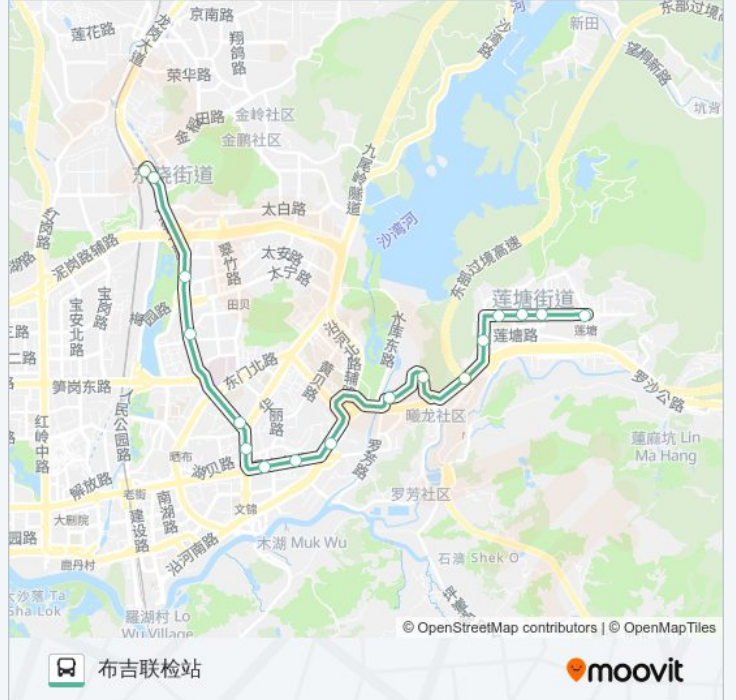

27

布吉联检站

下载App

公交27((布吉联检站))共有2条行车路线。工作日的服务时间为：

(1) 布吉联检站: 06:30 - 23:00(2) 莲塘总站: 06:20 - 23:00

使用Moovit找到公交27离你最近的站点，以及公交27下车的到站时间。

方向: 布吉联检站

17 站

[查看时间表](#)

莲塘总站
莲塘街道办
鹏兴实验学校
罗湖外语学校
莲塘消防中队
西岭下
广岭小区
罗湖体委
黄贝岭
黄贝岭地铁站
冶金大厦
罗湖区委
螺岭
田贝1
洪湖公园2
独树村3
布吉联检站

公交27的时间表

往布吉联检站方向的时间表

星期一	06:30 - 23:00
星期二	06:30 - 23:00
星期三	06:30 - 23:00
星期四	06:30 - 23:00
星期五	06:30 - 23:00
星期六	06:30 - 23:00
星期日	06:30 - 23:00

公交27的信息

方向: 布吉联检站

站点数量: 17

行车时间: 27 分

途经站点:

方向: 莲塘总站

18 站

[查看时间表](#)

公交27的信息

方向: 莲塘总站

站点数量: 18

行车时间: 30 分

途经站点:

你可以在moovitapp.com下载公交27的PDF时间表和线路图。使用[Moovit应用程序](#)查询深圳的实时公交、列车时刻表以及公共交通出行指南。

[关于Moovit](#) · [MaaS解决方案](#) · [城市列表](#) · [Moovit社区](#)

© 2024 Moovit - 保留所有权利