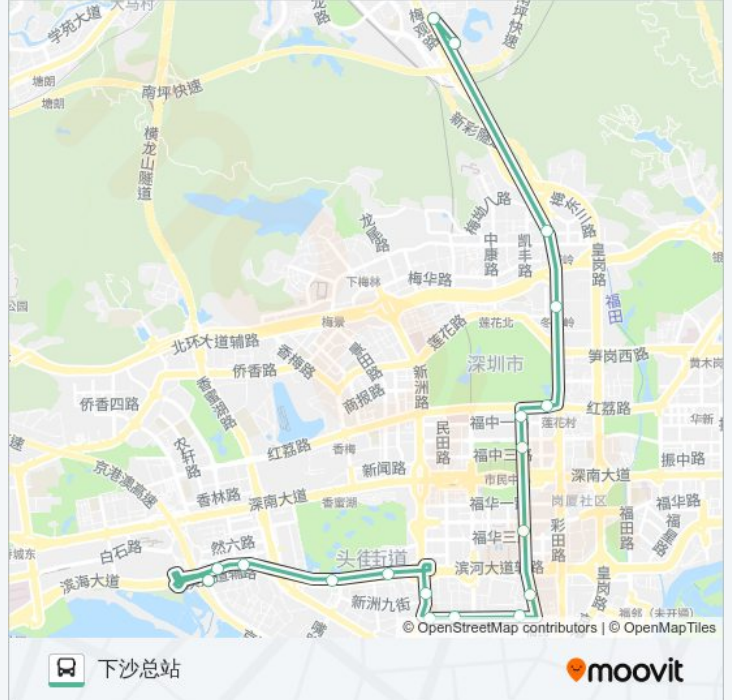

[查看时间表](#)

丰泽湖山庄
梅林联检站
福田党校1
中级法院
关山月美术馆1
少年宫东
市民中心东
福华三路口
皇岗中学
福田保健院
福田区委
石厦学校
新洲花园
福田实验学校1
福田体育公园
下沙1
下沙
下沙总站

公交34的时间表

往下沙总站方向的时间表

星期一	06:45 - 20:55
星期二	06:45 - 20:55
星期三	06:45 - 20:55
星期四	06:45 - 20:55
星期五	06:45 - 20:55
星期六	06:45 - 20:55
星期日	06:45 - 20:55

公交34的信息

方向: 下沙总站

站点数量: 18

行车时间: 37分

途经站点:

方向: 丰泽湖山庄

18 站

[查看时间表](#)

- 下沙总站
- 下沙1
- 福田体育公园
- 福田实验学校1
- 新洲花园
- 石厦学校
- 福田区委
- 皇岗村
- 福田保健院
- 皇岗中学
- 福华三路口
- 市民中心东
- 少年宫东
- 关山月美术馆1
- 莲花中学
- 中级法院
- 福田党校
- 丰泽湖山庄

公交34的时间表

往丰泽湖山庄方向的时间表

星期一	06:45 - 20:55
星期二	06:45 - 20:55
星期三	06:45 - 20:55
星期四	06:45 - 20:55
星期五	06:45 - 20:55
星期六	06:45 - 20:55
星期日	06:45 - 20:55

公交34的信息

方向: 丰泽湖山庄

站点数量: 18

行车时间: 35 分

途经站点:

你可以在moovitapp.com下载公交34的PDF时间表和线路图。使用[Moovit应用程序](#)查询深圳的实时公交、列车时刻表以及公共交通出行指南。

[关于Moovit](#) · [MaaS解决方案](#) · [城市列表](#) · [Moovit社区](#)

© 2024 Moovit - 保留所有权利