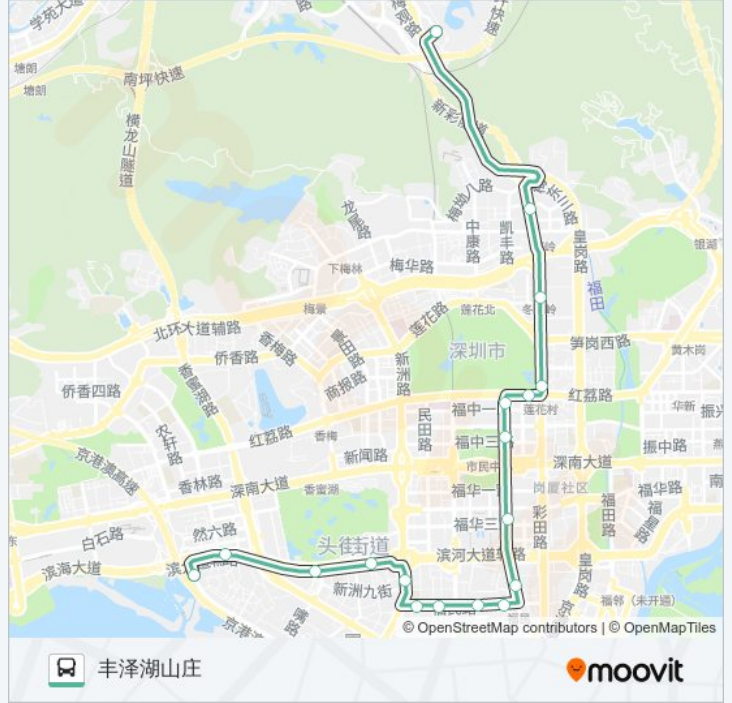

公交34的信息

方向: 下沙总站

站点数量: 18

行车时间: 37分

途经站点:

方向: 丰泽湖山庄

18 站

[查看时间表](#)

- 下沙总站
- 下沙1
- 福田体育公园
- 福田实验学校1
- 新洲花园
- 石厦学校
- 福田区委
- 皇岗村
- 福田保健院
- 皇岗中学
- 福华三路口
- 市民中心东
- 少年宫东
- 关山月美术馆1
- 莲花中学
- 中级法院
- 福田党校
- 丰泽湖山庄

公交34的时间表

往丰泽湖山庄方向的时间表

星期一	06:45 - 20:55
星期二	06:45 - 20:55
星期三	06:45 - 20:55
星期四	06:45 - 20:55
星期五	06:45 - 20:55
星期六	06:45 - 20:55
星期日	06:45 - 20:55

公交34的信息

方向: 丰泽湖山庄

站点数量: 18

行车时间: 35 分

途经站点:

你可以在moovitapp.com下载公交34的PDF时间表和线路图。使用[Moovit应用程序](#)查询深圳的实时公交、列车时刻表以及公共交通出行指南。

[关于Moovit](#) · [MaaS解决方案](#) · [城市列表](#) · [Moovit社区](#)

© 2024 Moovit - 保留所有权利

查看实时到站时间