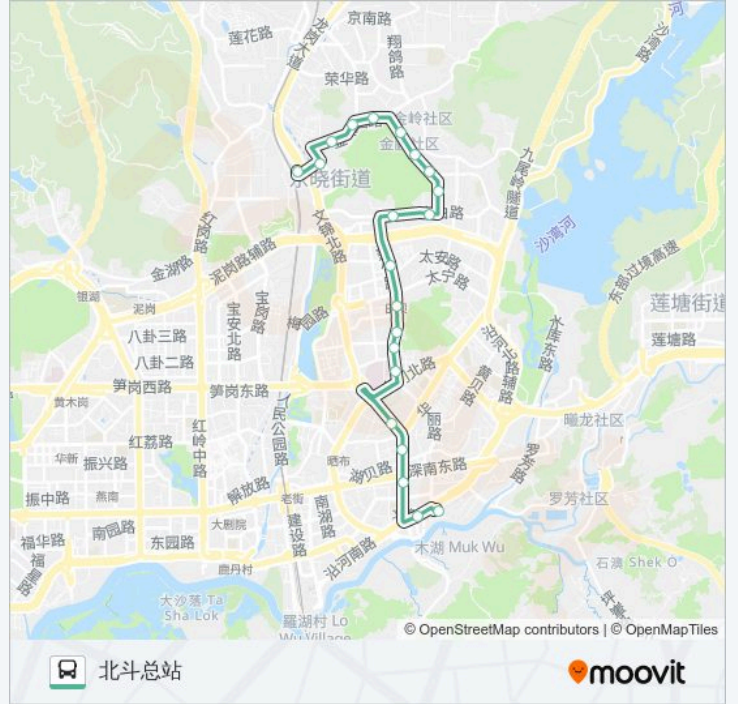

40

北斗总站

下载App

公交40(北斗总站)共有2条行车路线。工作日的服务时间为：

(1) 北斗总站: 07:00 - 21:00(2) 草埔总站: 07:00 - 21:00

使用Moovit找到公交40离你最近的站点，以及公交40下车的到站时间。

方向: 北斗总站

21 站

[查看时间表](#)

草埔总站
草埔村口
绿景山庄
华港新村
理想新城
戒毒所
布心山庄
金稻田路口
东昌北
金威啤酒街
松泉公寓
翠竹大厦
田贝地铁站
康宁医院
翠竹万家
翠竹苑
螺岭
罗湖区委
文锦南路
文锦路口
北斗总站

公交40的时间表

往北斗总站方向的时间表

星期一	07:00 - 21:00
星期二	07:00 - 21:00
星期三	07:00 - 21:00
星期四	07:00 - 21:00
星期五	07:00 - 21:00
星期六	07:00 - 21:00
星期日	07:00 - 21:00

公交40的信息

方向: 北斗总站

站点数量: 21

行车时间: 32 分

途经站点:

方向: 草埔总站

21 站

[查看时间表](#)

公交40的信息

方向: 草埔总站

站点数量: 21

行车时间: 32 分

途经站点:

绿景山庄

草埔村口

布吉联检站