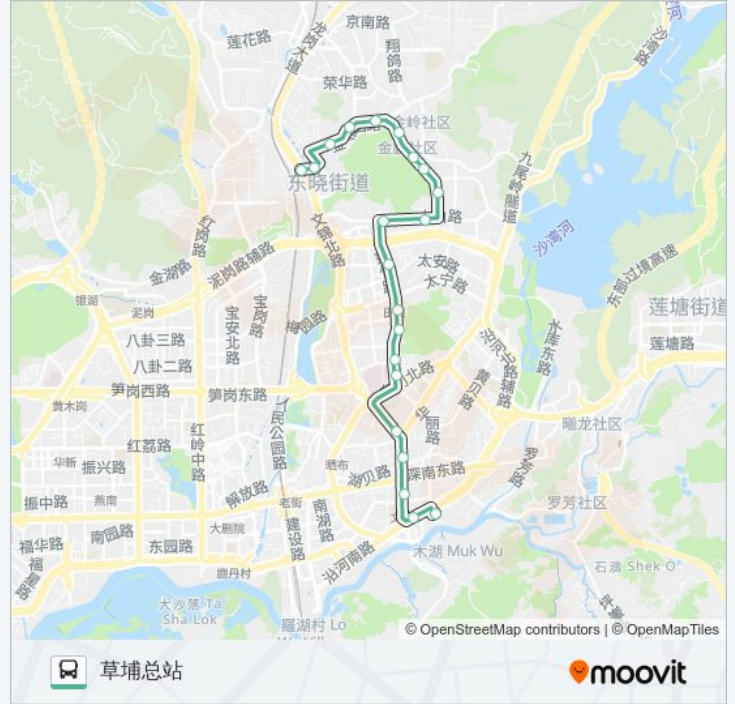

公交40的信息

方向: 北斗总站

站点数量: 21

行车时间: 32 分

途经站点:

方向: 草埔总站

21 站

[查看时间表](#)

- 北斗总站
- 文锦路口
- 文锦南路
- 罗湖区委
- 螺岭
- 翠竹苑
- 翠竹万家
- 康宁医院
- 田贝地铁站
- 翠竹大厦
- 松泉公寓
- 金威啤酒街
- 东昌北
- 金稻田路口
- 布心山庄
- 戒毒所
- 理想新城
- 华港新村

公交40的时间表

往草埔总站方向的时间表

星期一	07:00 - 21:00
星期二	07:00 - 21:00
星期三	07:00 - 21:00
星期四	07:00 - 21:00
星期五	07:00 - 21:00
星期六	07:00 - 21:00
星期日	07:00 - 21:00

公交40的信息

方向: 草埔总站

站点数量: 21

行车时间: 32 分

途经站点:

绿景山庄

草埔村口

布吉联检站