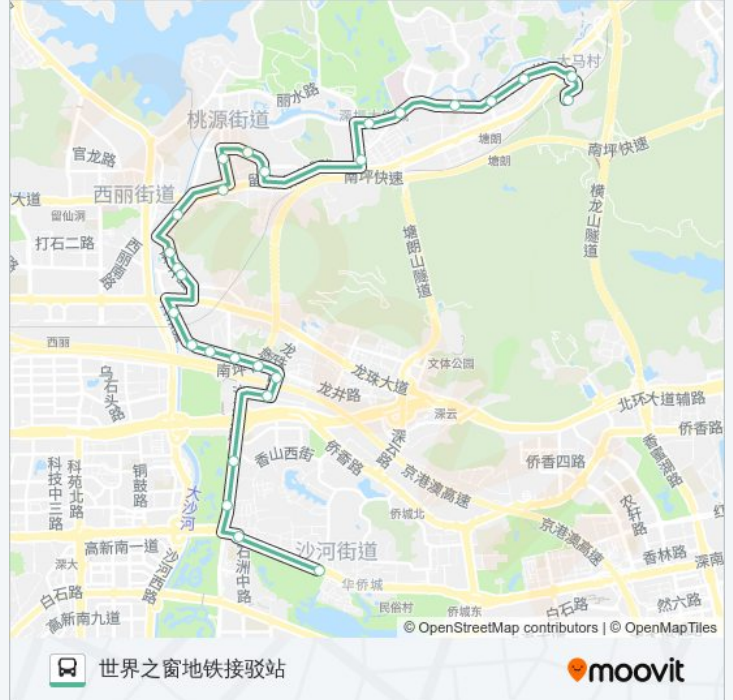

[查看时间表](#)

长源村总站  
长源村  
南山智园北  
南方科技大学  
塘朗小学  
塘朗村口  
学苑丽水路口  
丽水路南  
平山一路路口  
哈工大园区  
桃源康复中心  
红花岭  
珠光北路  
桃源文体中心  
珠光村2  
宝珠花园  
龙井北路  
龙井工业区  
光前村  
军休二所  
新车管所  
龙井路口

公交43的时间表

往世界之窗地铁接驳站方向的时间表

|     |               |
|-----|---------------|
| 星期一 | 06:20 - 22:30 |
| 星期二 | 06:20 - 22:30 |
| 星期三 | 06:20 - 22:30 |
| 星期四 | 06:20 - 22:30 |
| 星期五 | 06:20 - 22:30 |
| 星期六 | 06:20 - 22:30 |
| 星期日 | 06:20 - 22:30 |

公交43的信息

方向: 世界之窗地铁接驳站

站点数量: 27

行车时间: 43 分

途经站点:

欧洲城东

香山西街路口

白石洲西

### 方向: 长源村总站

26 站

[查看时间表](#)

世界之窗1

白石洲3

白石洲西

香山西街路口

欧洲城东

### 公交43的信息

方向: 长源村总站

站点数量: 26

行车时间: 42 分

途经站点:

丽水路南

学苑丽水路口

塘朗村口