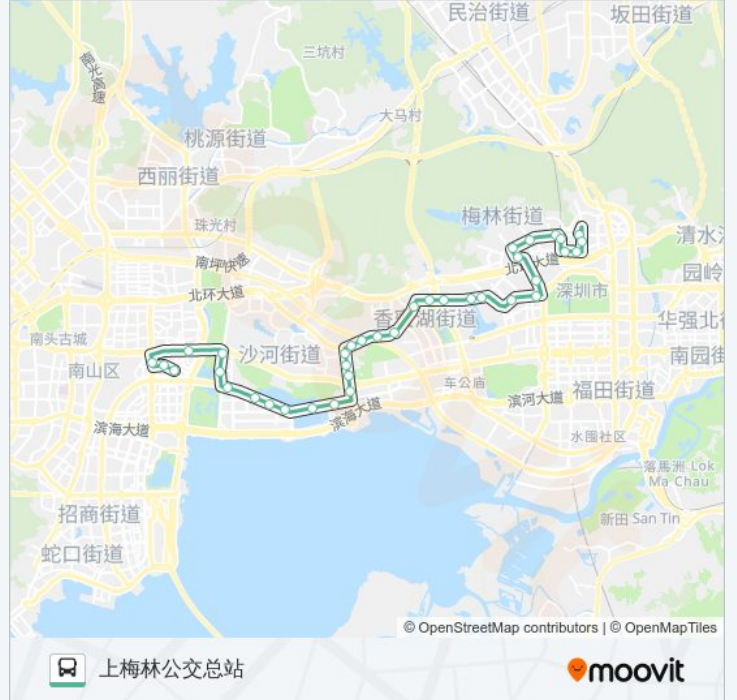

百纳广场

瑞河耶纳北门

白石路中

华侨城湿地

港大医院

金海燕花园

园博园西

深高技西校区

往上梅林公交总站方向的时间表

星期一	07:30 - 19:30
星期二	07:30 - 19:30
星期三	07:30 - 19:30
星期四	07:30 - 19:30
星期五	07:30 - 19:30
星期六	07:30 - 19:30
星期日	07:30 - 19:30

公交45的信息

方向: 上梅林公交总站

站点数量: 37

行车时间: 64 分

途经站点:

枫丹雅苑
 特发小区
 景田沃尔玛
 景秀中学
 景新花园
 景鹏大厦
 下梅林市场
 梅林一村
 梅林二村
 梅林三村
 梅林三村东
 上梅林
 上梅林市场
 福田二医院
 中康公园

方向: 科技园公交总站

33 站
[查看时间表](#)

中康公园
 福田二医院
 上梅林市场
 梅林三村东
 梅林三村
 梅林二村
 下梅林市场②
 景鹏大厦
 景新花园
 景秀中学
 宏浩花园
 景田沃尔玛
 特发小区
 枫丹雅苑

公交45的时间表

往科技园公交总站方向的时间表

星期一	06:30 - 18:30
星期二	06:30 - 18:30
星期三	06:30 - 18:30
星期四	06:30 - 18:30
星期五	06:30 - 18:30
星期六	06:30 - 18:30
星期日	06:30 - 18:30

公交45的信息

方向: 科技园公交总站
站点数量: 33
行车时间: 58 分
途经站点:

金地网球中心

翠海花园

经济犯罪侦察局

鸿新花园1

警校

深高技西校区