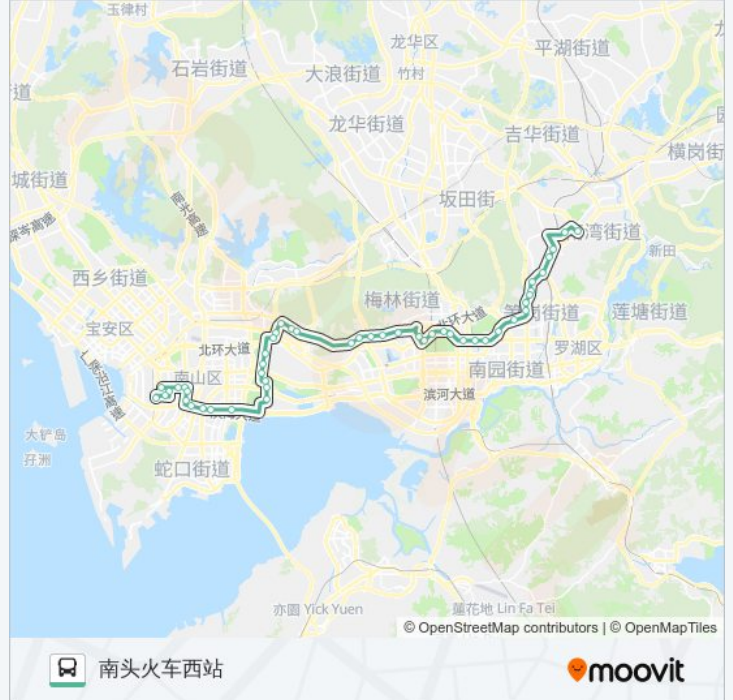

白石洲西

沙河东路口

石洲北路

石洲中路

海滨实验小学

深圳湾体育中心

滨海之窗

后海立交

荔园大厦

南航公司

市六医院东

市六医院

桃园南新路口

大新地铁站

大新村

阳光棕榈园

南头火车西站

方向: 布吉街道办

47 站

[查看时间表](#)

南头火车西站

阳光棕榈园

大新村

公交58的时间表