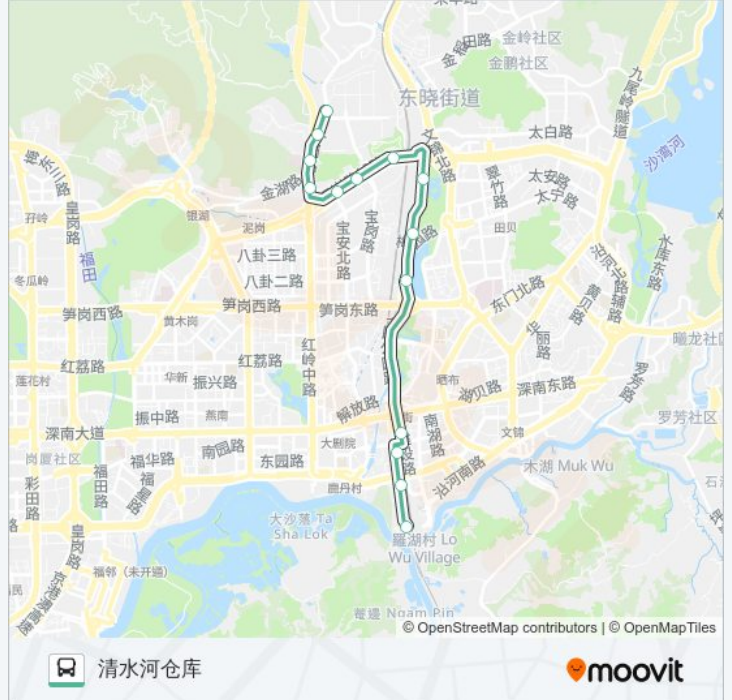

泥岗桥

红岗花园

宝安北路口

红岗西村

武警医院

清水河

清水河仓库

公交61的时间表

往清水河仓库方向的时间表

星期一	07:00 - 22:00
星期二	07:00 - 22:00
星期三	07:00 - 22:00
星期四	07:00 - 22:00
星期五	07:00 - 22:00
星期六	07:00 - 22:00
星期日	07:00 - 22:00

公交61的信息

方向: 清水河仓库

站点数量: 14

行车时间: 23 分

途经站点:

方向: 火车站西广场

13 站

[查看时间表](#)

- 清水河仓库
- 清水河
- 武警医院
- 宝安北路口
- 红岗花园
- 泥岗桥
- 洪湖西路北
- 笋岗火车站
- 中粮大厦
- 动检大厦
- 穿孔桥
- 渔民村
- 火车站西广场

公交61的时间表

往火车站西广场方向的时间表

星期一	06:30 - 21:30
星期二	06:30 - 21:30
星期三	06:30 - 21:30
星期四	06:30 - 21:30
星期五	06:30 - 21:30
星期六	06:30 - 21:30
星期日	06:30 - 21:30

公交61的信息

方向: 火车站西广场

站点数量: 13

行车时间: 22 分

途经站点: