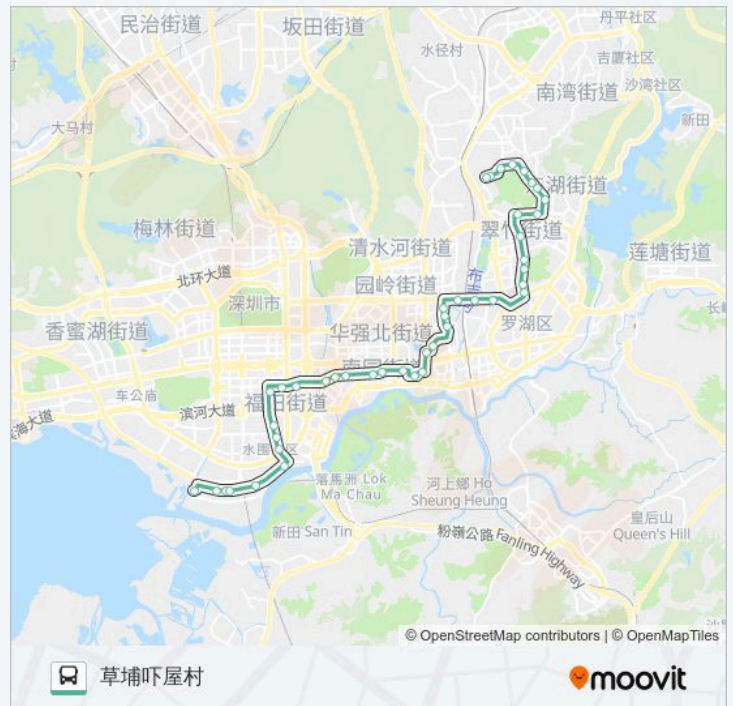

## 公交62的信息

方向: 福田保税区

站点数量: 43

行车时间: 65 分

途经站点:

- 环宇酒店
- 荔枝公园1
- 红岭南路
- 巴丁街
- 上步小学
- 新城市广场
- 爱华市场
- 南园中
- 中医院
- 市大八院
- 公汽大楼
- 福华新村
- 岗厦地铁站
- 福华三路口
- 皇岗中学
- 福民地铁站
- 福强路口
- 国花路口
- 椰风路口
- 福源花园二期
- 保税区四号门
- 福田保税区

**方向: 草埔吓屋村**

43 站  
[查看时间表](#)

- 福田保税区
- 三号隧道口
- 红树绿洲
- 福源花园
- 椰风路口
- 国花路口
- 福强路口

**公交62的时间表**

往草埔吓屋村方向的时间表

星期一	06:10 - 23:00
星期二	06:10 - 23:00
星期三	06:10 - 23:00
星期四	06:10 - 23:00
星期五	06:10 - 23:00
星期六	06:10 - 23:00
星期日	06:10 - 23:00

福民地铁站  
皇岗中学  
福华三路口  
岗厦地铁站  
福华新村  
公汽大楼  
市大八院  
中医院  
南园中  
爱华市场  
新城市广场  
上步小学  
巴丁街  
大剧院  
环宇酒店  
荔枝园  
天地大厦  
西湖宾馆  
桂园中学  
笋岗桥  
儿童公园1  
翠竹苑  
翠竹万家  
康宁医院  
田贝地铁站  
翠竹大厦  
松泉公寓  
金威啤酒街  
东昌北  
金稻田路口  
布心山庄  
戒毒所

**公交62的信息**  
**方向:** 草埔吓屋村  
**站点数量:** 43  
**行车时间:** 63 分  
**途经站点:**

理想新城

华港新村

绿景山庄

草埔吓屋村

你可以在moovitapp.com下载公交62的PDF时间表和线路图。使用Moovit应用程序查询深圳的实时公交、列车时刻表以及公共交通出行指南。

© 2024 Moovit - 保留所有权利