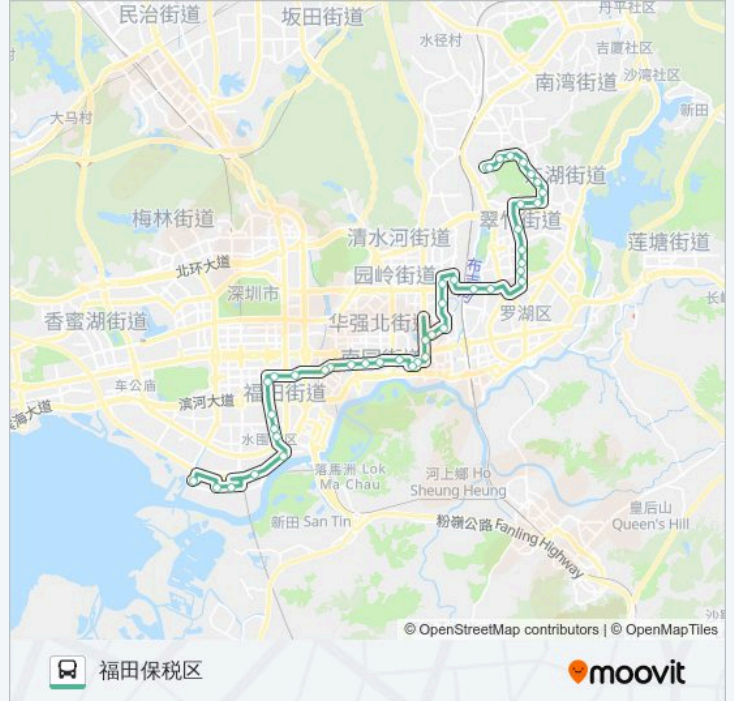

## 公交62的信息

方向: 福田保税区

站点数量: 43

行车时间: 65 分

途经站点:

- 环宇酒店
- 荔枝公园1
- 红岭南路
- 巴丁街
- 上步小学
- 新城市广场
- 爱华市场
- 南园中
- 中医院
- 市大八院
- 公汽大楼
- 福华新村
- 岗厦地铁站
- 福华三路口
- 皇岗中学
- 福民地铁站
- 福强路口
- 国花路口
- 椰风路口
- 福源花园二期
- 保税区四号门
- 福田保税区

**方向: 草埔吓屋村**

43 站  
[查看时间表](#)

- 福田保税区
- 三号隧道口
- 红树绿洲
- 福源花园
- 椰风路口
- 国花路口
- 福强路口

**公交62的时间表**

往草埔吓屋村方向的时间表

星期一	06:10 - 23:00
星期二	06:10 - 23:00
星期三	06:10 - 23:00
星期四	06:10 - 23:00
星期五	06:10 - 23:00
星期六	06:10 - 23:00
星期日	06:10 - 23:00