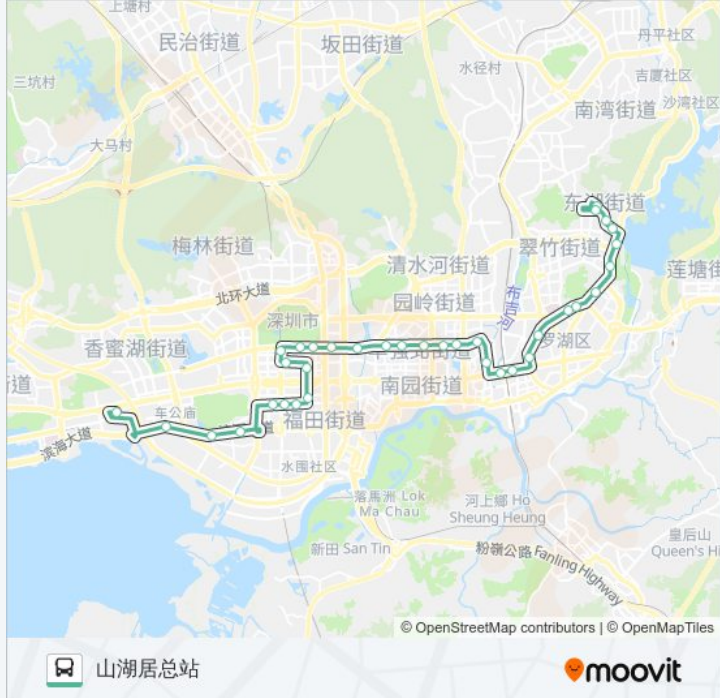

星期一	06:30 - 22:00
星期二	06:30 - 22:00
星期三	06:30 - 22:00
星期四	06:30 - 22:00
星期五	06:30 - 22:00
星期六	06:30 - 22:00
星期日	06:30 - 22:00

公交64的信息

方向: 山湖居总站

站点数量: 35

行车时间: 64 分

途经站点:

人民桥

门诊部

东门1

东门中

留医部

竹园宾馆

水库新村

水库

东湖宾馆

彩世界家园

景亿山庄

东湖路

山湖居总站

方向: 福田交通枢纽

37 站

[查看时间表](#)

山湖居总站

东湖路

东门3

东门老街

中医院一门诊

振业大厦

荔科技园

红桂大厦

公交64的时间表

往福田交通枢纽方向的时间表