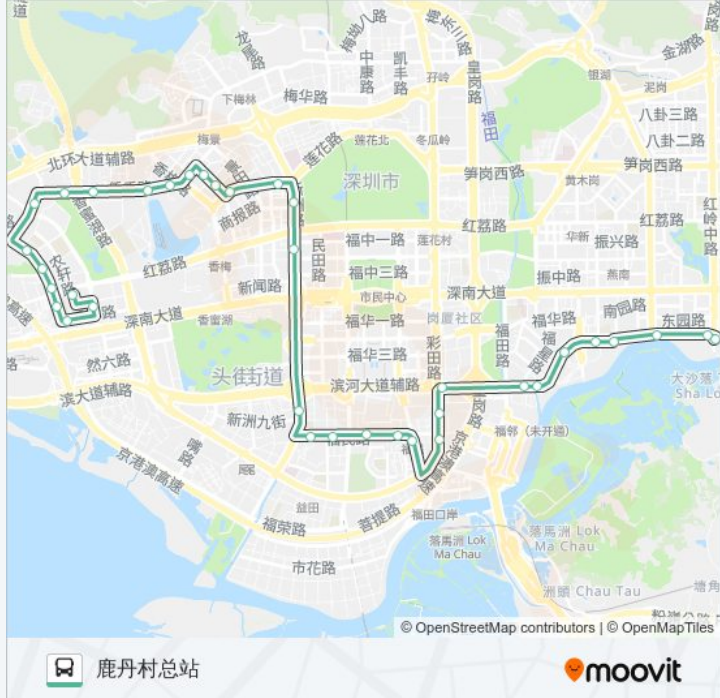

景新花园

商报社

华强职校

新洲花园

石厦学校

福田区委

皇岗村

福田保健院

福民地铁站

福民新村

高级技校

联合广场

福滨新村1

岗边村

赤尾天桥

滨河华强天桥

上步中学1

上步南天桥

滨江新村1

鹿丹村总站

你可以在moovitapp.com下载公交73的PDF时间表和线路图。使用[Moovit应用程序](#)查询深圳的实时公交、列车时刻表以及公共交通出行指南。

[关于Moovit](#) · [MaaS解决方案](#) · [城市列表](#) · [Moovit社区](#)

© 2024 Moovit - 保留所有权利

查看实时到站时间