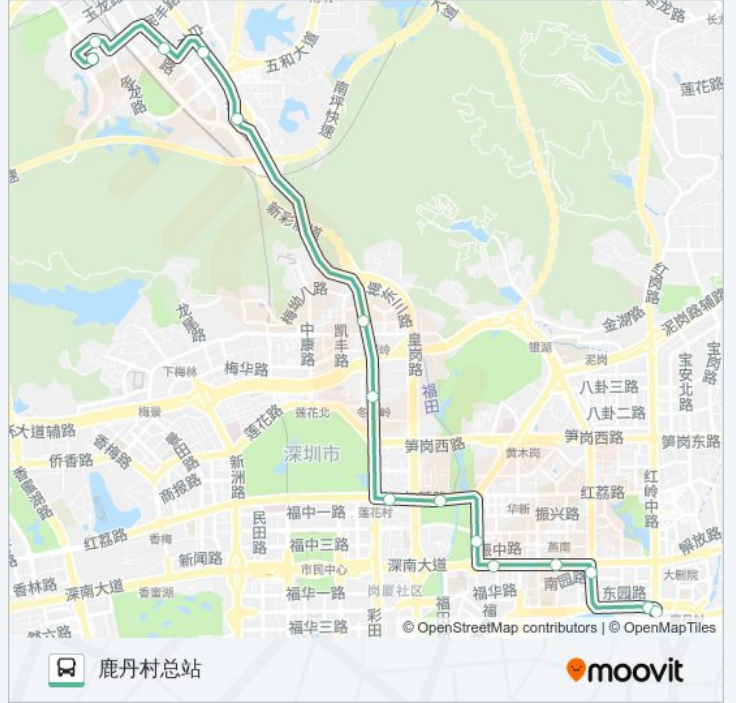

[查看时间表](#)

- 龙悦居公交总站
- 龙悦居四期
- 白石龙村
- 惠鑫公寓1
- 民乐地铁站
- 福田党校1
- 中级法院
- 莲花二村
- 花卉世界1
- 华富路
- 上海宾馆
- 兴华宾馆西
- 上步南
- 滨江新村1
- 鹿丹村总站

公交75的时间表

往鹿丹村总站方向的时间表

星期一	06:30 - 21:30
星期二	06:30 - 21:30
星期三	06:30 - 21:30
星期四	06:30 - 21:30
星期五	06:30 - 21:30
星期六	06:30 - 21:30
星期日	06:30 - 21:30

公交75的信息

方向: 鹿丹村总站

站点数量: 15

行车时间: 34 分

途经站点:

方向: 龙悦居公交总站

18 站

[查看时间表](#)

- 鹿丹村总站
- 滨江新村1
- 上步南
- 市总工会
- 建艺大厦1
- 华发大厦
- 华强路口
- 华富路口
- 花卉世界1
- 莲花二村
- 莲花中学
- 中级法院
- 福田党校
- 梅林联检站
- 惠鑫公寓
- 汇龙苑
- 白石龙村
- 龙悦居公交总站

公交75的时间表

往龙悦居公交总站方向的时间表

星期一	07:00 - 22:00
星期二	07:00 - 22:00
星期三	07:00 - 22:00
星期四	07:00 - 22:00
星期五	07:00 - 22:00
星期六	07:00 - 22:00
星期日	07:00 - 22:00

公交75的信息

方向: 龙悦居公交总站

站点数量: 18

行车时间: 33 分

途经站点:

你可以在moovitapp.com下载公交75的PDF时间表和线路图。使用[Moovit应用程序](#)查询深圳的实时公交、列车时刻表以及公共交通出行指南。

[关于Moovit](#) · [MaaS解决方案](#) · [城市列表](#) · [Moovit社区](#)

© 2024 Moovit - 保留所有权利