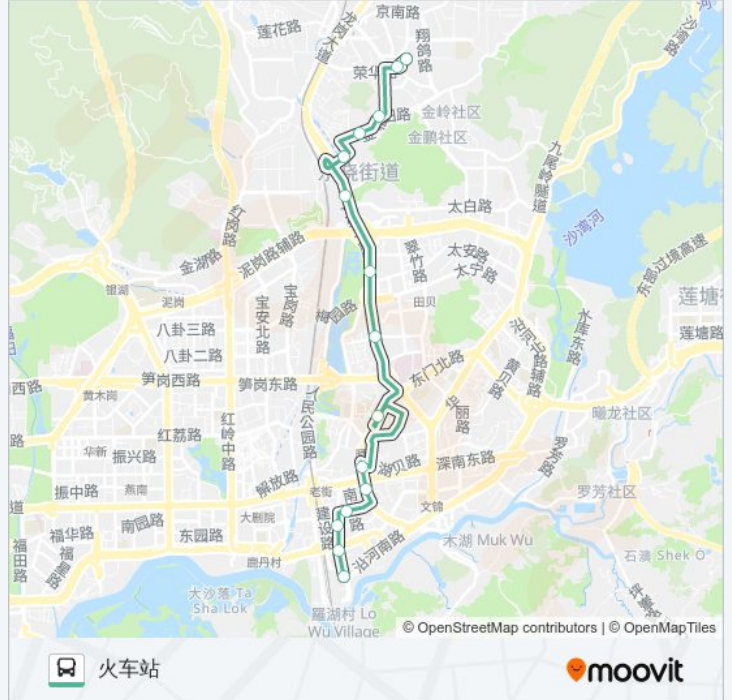

田贝1

东门中

东门1

金城大厦

金光华广场

罗湖小学

京湖酒店

火车站

公交82的时间表

往火车站方向的时间表

星期一	06:10 - 23:00
星期二	06:10 - 23:00
星期三	06:10 - 23:00
星期四	06:10 - 23:00
星期五	06:10 - 23:00
星期六	06:10 - 23:00
星期日	06:10 - 23:00

公交82的信息

方向: 火车站

站点数量: 15

行车时间: 22 分

途经站点:

方向: 银龙汽配城总站

15 站

[查看时间表](#)

- 火车站
- 京湖酒店
- 罗湖小学
- 金光华广场
- 金城大厦
- 东门1
- 东门中
- 田贝1
- 洪湖公园2
- 独树村3
- 草埔村口
- 绿景山庄
- 华港新村
- 菁华园
- 银龙汽配城总站

公交82的时间表

往银龙汽配城总站方向的时间表

星期一	06:40 - 23:30
星期二	06:40 - 23:30
星期三	06:40 - 23:30
星期四	06:40 - 23:30
星期五	06:40 - 23:30
星期六	06:40 - 23:30
星期日	06:40 - 23:30