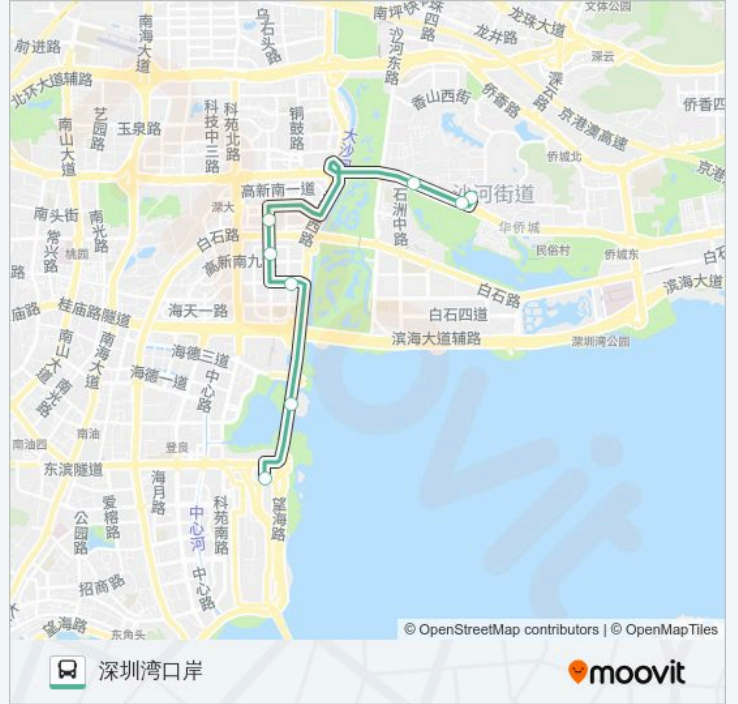

90

世界之窗总站

下载App

公交90(世界之窗总站)共有2条行车路线。工作日的服务时间为：

(1) 世界之窗总站: 00:00 - 23:50(2) 深圳湾口岸: 06:20 - 23:30

使用Moovit找到公交90离你最近的站点，以及公交90下车的到站时间。

方向: 世界之窗总站

8 站

[查看时间表](#)

深圳湾口岸

流花山公园

阳光带海滨城北

科技南路

高新公寓

白石洲1

世界之窗2

途经站点:

方向: 深圳湾口岸

8 站

[查看时间表](#)

- 世界之窗总站
- 世界之窗1
- 白石洲1
- 高新公寓
- 科技南路
- 阳光带海滨城北
- 流花山公园
- 深圳湾口岸

公交90的时间表

往深圳湾口岸方向的时间表

星期一	06:20 - 23:30
星期二	06:20 - 23:30
星期三	06:20 - 23:30
星期四	06:20 - 23:30
星期五	06:20 - 23:30
星期六	06:20 - 23:30
星期日	06:20 - 23:30

公交90的信息

方向: 深圳湾口岸

站点数量: 8

行车时间: 14 分

途经站点:

你可以在moovitapp.com下载公交90的PDF时间表和线路图。使用Moovit应用程序查询深圳的实时公交、列车时刻表以及公共交通出行指南。

© 2024 Moovit - 保留所有权利