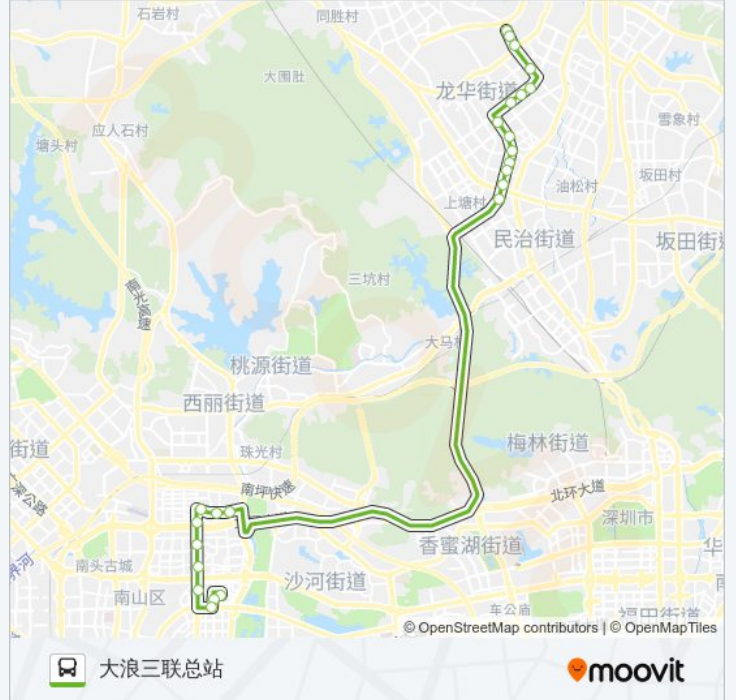

公交E9(大浪三联总站)共有2条行车路线。工作日的服务时间为：

(1) 大浪三联总站: 07:30 - 21:30(2) 科技园公交总站: 06:30 - 20:30

使用Moovit找到公交E9离你最近的站点，以及公交E9下车班的到站时间。

方向: 大浪三联总站

24 站

[查看时间表](#)

- 科技园公交总站
- 高新公寓
- 高新公寓南
- 高科技中心
- 深南科苑立交北
- 科苑北
- 科苑北环立交
- 孙逸仙心血管医院
- 朗山路中
- 松坪山路口
- 松仔园
- 锦绣江南西
- 银泉花园
- 丰润居委会
- 龙泉酒店
- 电信大厦
- 华富市场
- 山咀头
- 大润发
- 新宝城酒店
- 365花园后门
- 龙华汽车站西

公交E9的时间表

往大浪三联总站方向的时间表

星期一	07:30 - 21:30
星期二	07:30 - 21:30
星期三	07:30 - 21:30
星期四	07:30 - 21:30
星期五	07:30 - 21:30
星期六	07:30 - 21:30
星期日	07:30 - 21:30

公交E9的信息

方向: 大浪三联总站

站点数量: 24

行车时间: 46 分

途经站点:

玉翠市场

大浪三联总站

方向: 科技园公交总站

24 站

[查看时间表](#)

大浪三联总站

玉翠市场

365花园后门