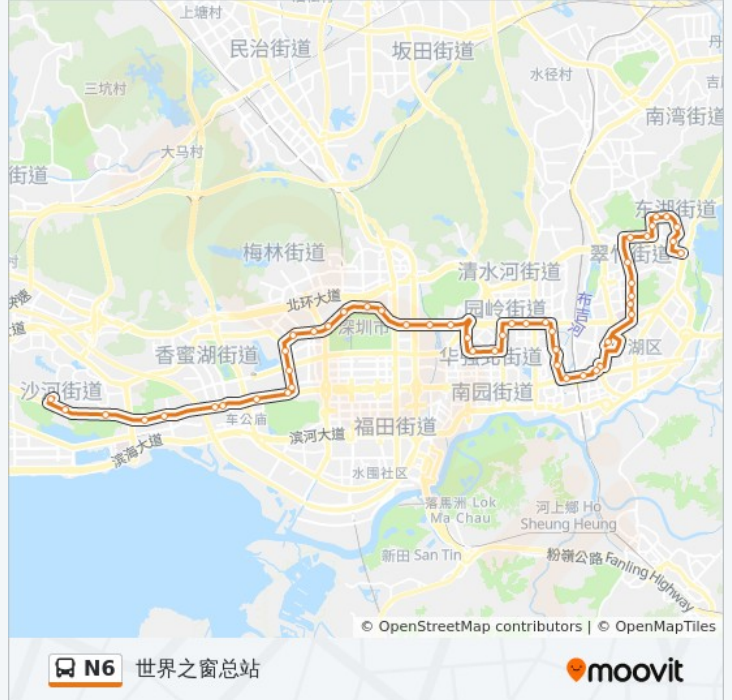

### 方向: 世界之窗总站

49 站

[查看时间表](#)

- 布心总站
- 布心小学
- 景亿山庄
- 东湖路
- 东湖华城百货
- 东昌北
- 金威啤酒街
- 松泉公寓
- 翠竹大厦
- 田贝地铁站
- 康宁医院
- 翠竹万家
- 翠竹苑
- 东门中
- 东门1
- 东门老街
- 门诊部
- 人民桥
- 振业大厦
- 荔科技园
- 西湖宾馆
- 帝豪酒店

### 公交N6的时间表

往世界之窗总站方向的时间表

星期一	00:00 - 23:15
星期二	00:00 - 23:15
星期三	00:00 - 23:15
星期四	00:00 - 23:15
星期五	00:00 - 23:15
星期六	00:00 - 23:15
星期日	00:00 - 23:15

### 公交N6的信息

方向: 世界之窗总站

站点数量: 49

行车时间: 68 分

途经站点:

- 园岭新村
- 八卦岭
- 计生中心
- 妇儿医院
- 圣廷苑酒店
- 海馨苑
- 市二医院1
- 笔架山公园
- 莲花一村
- 公交大厦
- 彩田村1
- 莲花北村1
- 北大医院
- 景新花园
- 景秀中学
- 龙塘
- 香蜜二村
- 香梅深南路口
- 香蜜湖1
- 深南香蜜立交 1
- 招商银行大厦3
- 深航大厦1
- 市交委
- 园博园
- 锦绣中华
- 何香凝美术馆1
- 世界之窗总站

**方向: 布心总站**

48 站  
[查看时间表](#)

- 世界之窗总站
- 何香凝美术馆

**公交N6的时间表**

往布心总站方向的时间表

星期一	00:00 - 23:15
星期二	00:00 - 23:15
星期三	00:00 - 23:15

锦绣中华2

锦绣中华