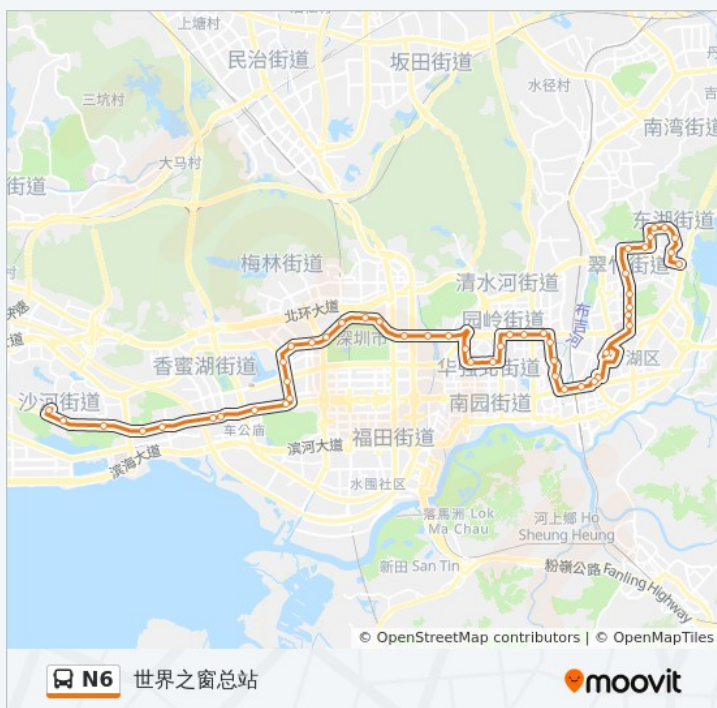

西湖宾馆

振业大厦

人民桥

门诊部

东门1

东门中

翠竹苑

星期四	00:00 - 23:15
星期五	00:00 - 23:15
星期六	00:00 - 23:15
星期日	00:00 - 23:15

### 公交N6的信息

方向: 布心总站

站点数量: 48

行车时间: 67 分

途经站点:

翠竹万家

康宁医院

田贝地铁站