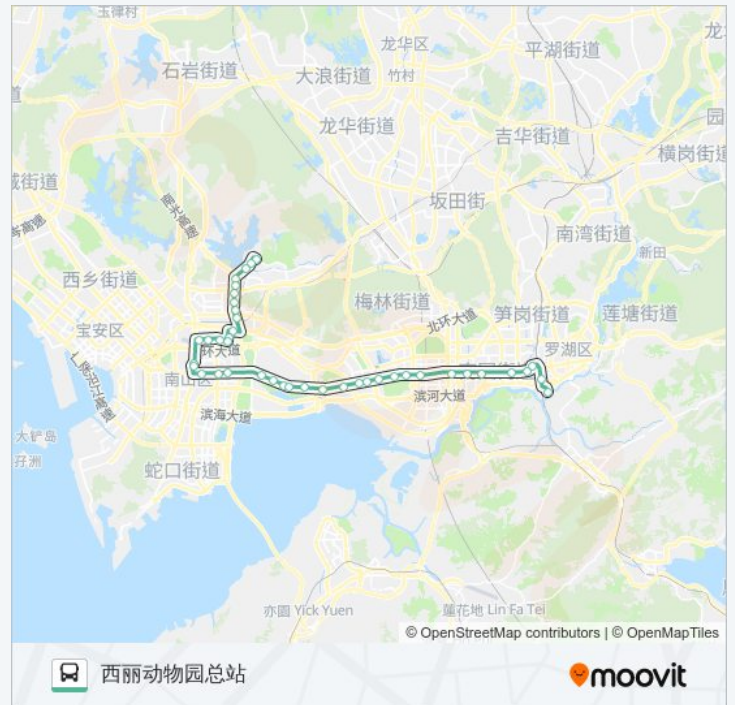

海普瑞

孙逸仙心血管医院

朗山路中

松坪村

松坪学校小学部

茶光1

茶光2

西丽社区

西丽法庭

九祥岭1

深职院

丽岛

动物园

西丽动物园总站

你可以在moovitapp.com下载公交101的PDF时间表和线路图。使用[Moovit应用程序](#)查询深圳的实时公交、列车时刻表以及公共交通出行指南。

[关于Moovit](#) · [MaaS解决方案](#) · [城市列表](#) · [Moovit社区](#)

© 2024 Moovit - 保留所有权利

查看实时到站时间