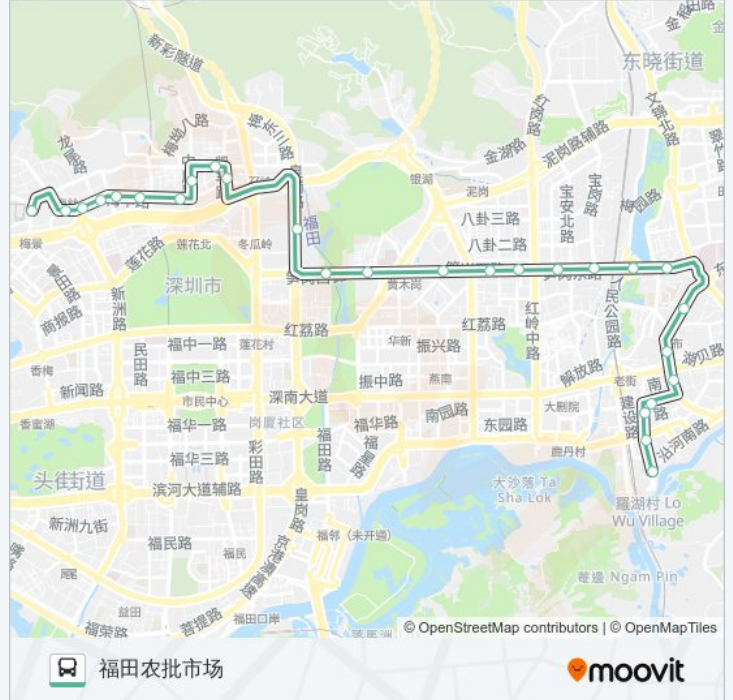

万科大厦

福田二医院

上梅林市场

上梅林

梅林街道办

梅林中学

梅林二村南

下梅林市场

福田农批市场

你可以在moovitapp.com下载公交102的PDF时间表和线路图。使用Moovit应用程序查询深圳的实时公交、列车时刻表以及公共交通出行指南。

© 2024 Moovit - 保留所有权利