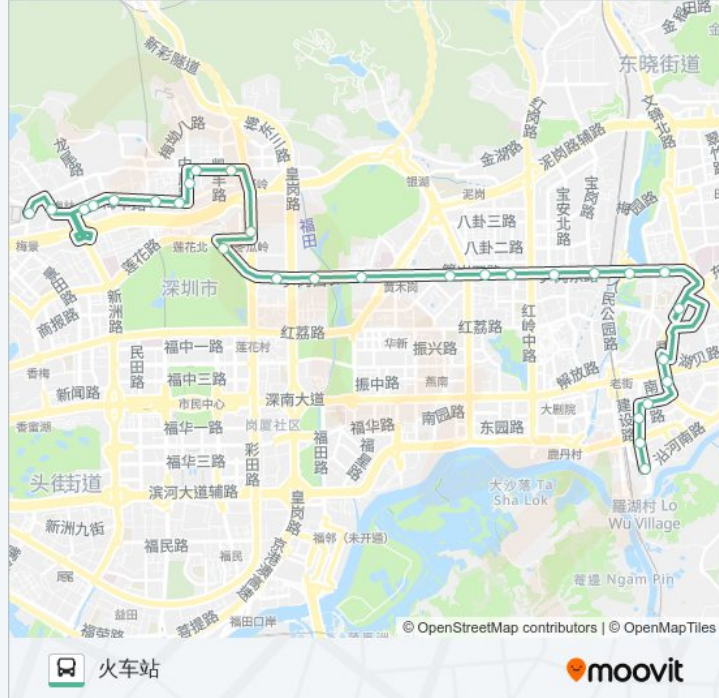

[查看时间表](#)

福田农批市场
下梅林市场②
梅林二村南
梅林中学
梅林街道办
上梅林
上梅林市场
福田二医院
万科大厦
第二高级技工学校
中级法院
公交大厦
莲花一村
笔架山公园
市二医院1
体育馆1
八卦岭
园岭新村
帝豪酒店
桂园中学
笋岗桥
儿童公园1

公交102的时间表

往火车站方向的时间表

星期一	06:05 - 21:59
星期二	06:05 - 21:59
星期三	06:05 - 21:59
星期四	06:05 - 21:59
星期五	06:05 - 21:59
星期六	06:05 - 21:59
星期日	06:05 - 21:59

公交102的信息

方向: 火车站

站点数量: 29

行车时间: 46 分

途经站点:

东门中

东门1

金城大厦

金光华广场

罗湖小学

京湖酒店

火车站

方向: 福田农批市场

27 站

[查看时间表](#)

火车站

京湖酒店

罗湖小学

金光华广场

金城大厦

东门1

东门中

儿童公园1

笋岗桥