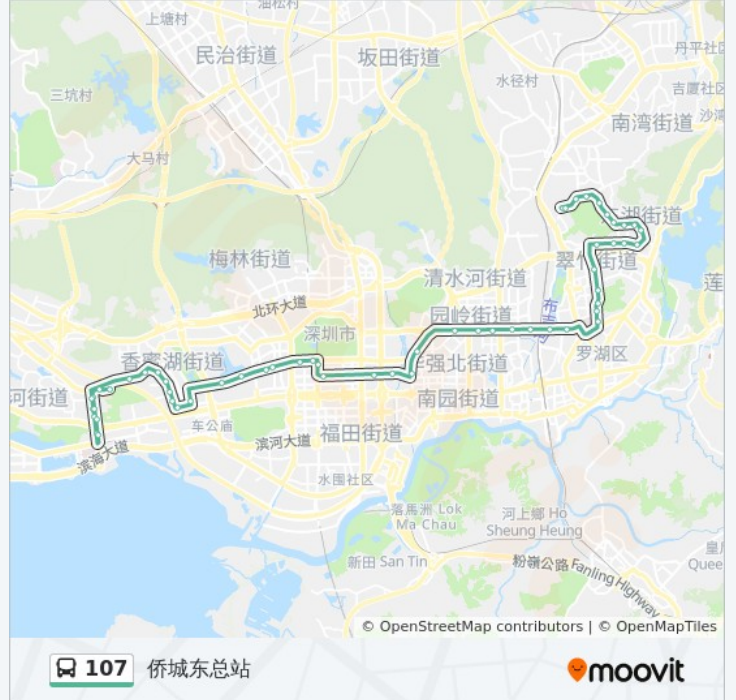

107

侨城东总站

下载App

公交107((侨城东总站))共有2条行车路线。工作日的服务时间为：

(1) 侨城东总站: 06:30 - 21:00(2) 草埔吓屋村: 06:30 - 21:30

使用Moovit找到公交107离你最近的站点，以及公交107下车车的到站时间。

方向: 侨城东总站

56 站

[查看时间表](#)

- 草埔吓屋村
- 绿景山庄
- 华港新村
- 理想新城
- 戒毒所
- 布心山庄
- 金稻田路口
- 东湖华城百货
- 东湖路
- 景亿山庄
- 布心市场
- 罗湖妇幼保健院
- 金威啤酒街
- 松泉公寓
- 翠竹大厦
- 田贝地铁站
- 康宁医院
- 翠竹万家
- 翠竹苑
- 儿童公园1
- 笋岗桥
- 桂园中学

公交107的时间表

往侨城东总站方向的时间表

星期一	06:30 - 21:00
星期二	06:30 - 21:00
星期三	06:30 - 21:00
星期四	06:30 - 21:00
星期五	06:30 - 21:00
星期六	06:30 - 21:00
星期日	06:30 - 21:00

公交107的信息

方向: 侨城东总站

站点数量: 56

行车时间: 84 分

途经站点:

帝豪酒店
园岭新村
八卦岭
体育馆1
市话大厦
海外装饰大厦1
中心公园
人才大厦
市民中心
儿童医院
莲花山公园1
莲花山西2
鲁班大厦
市政大厦
水榭花都
香蜜湖北
名人俱乐部
香蜜湖医院
高级中学初中部
竹园小学
市儿童乐园
市眼科医院
经济犯罪侦察局
鸿新花园1
警校
深高技西校区
园博园西
金海燕花园
金海燕花园
园博园西
深高技西校区
警校
侨城东路口