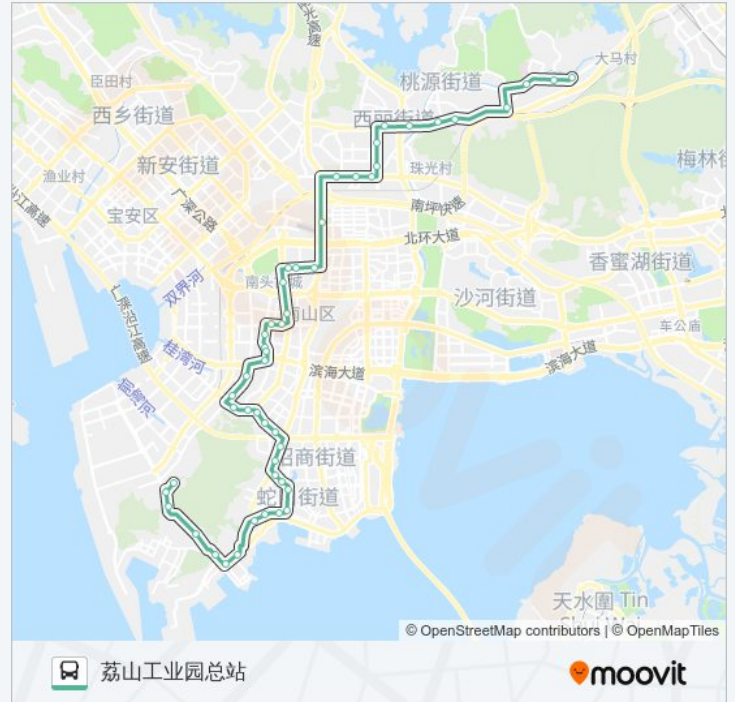

[查看时间表](#)

南方科技大学

塘朗小学

塘朗村口

公交122的时间表

往荔山工业园总站方向的时间表

星期一	07:35 - 20:05
星期二	07:35 - 20:05
星期三	07:35 - 20:05
星期四	07:35 - 20:05

丽水路南
平山村南
红花岭
西丽劳力市场
西丽医院
石鼓花园
西丽派出所
茶光石鼓路口
茶光路中
第二高级中学
直升机场
麒麟花园
玉泉艺园路口
玉泉南山路口
南山公安分局
南山文体中心
市六医院
桃园南新路口
田厦村
大陆庄园
南山市场
向南村
鼎太风华
南山村西
南山党校
城市山林西
城市山林东
东滨路中
荔秀文化街
蛇口沃尔玛
蛇口人民医院
蛇口国税局
蛇口体育中心

星期五	07:35 - 20:05
星期六	07:35 - 20:05
星期日	07:35 - 20:05

公交122的信息

方向: 荔山工业园总站

站点数量: 48

行车时间: 80 分

途经站点:

花果山

公园南路

南海玫瑰园

潜龙湾

海上世界

蛇口港地铁站

松湖路口

蛇口港交警大队

龙瑞佳园

万豪月半山