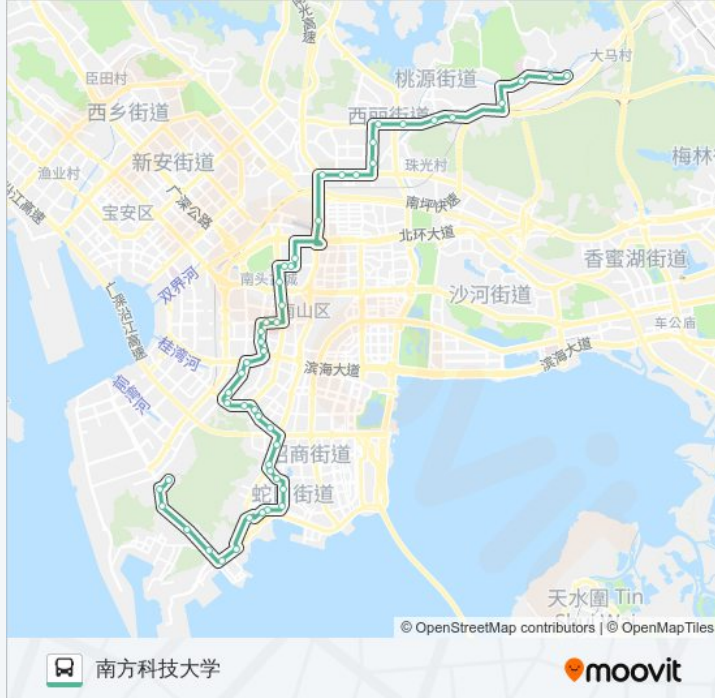

直升机场

第二高级中学

茶光路中

茶光石鼓路口

西丽派出所

石鼓花园

西丽医院

西丽劳力市场

红花岭

平山村南

丽水路南

塘朗村口

塘朗小学

南方科技大学

方向: 荔山工业园总站

48 站

[查看时间表](#)

南方科技大学

塘朗小学

塘朗村口

公交122的时间表

往荔山工业园总站方向的时间表

星期一	07:35 - 20:05
星期二	07:35 - 20:05
星期三	07:35 - 20:05
星期四	07:35 - 20:05

丽水路南
平山村南
红花岭
西丽劳力市场
西丽医院
石鼓花园
西丽派出所
茶光石鼓路口
茶光路中
第二高级中学
直升机场
麒麟花园
玉泉艺园路口
玉泉南山路口
南山公安分局
南山文体中心
市六医院
桃园南新路口
田厦村
大陆庄园
南山市场
向南村
鼎太风华
南山村西
南山党校
城市山林西
城市山林东
东滨路中
荔秀文化街
蛇口沃尔玛
蛇口人民医院
蛇口国税局
蛇口体育中心