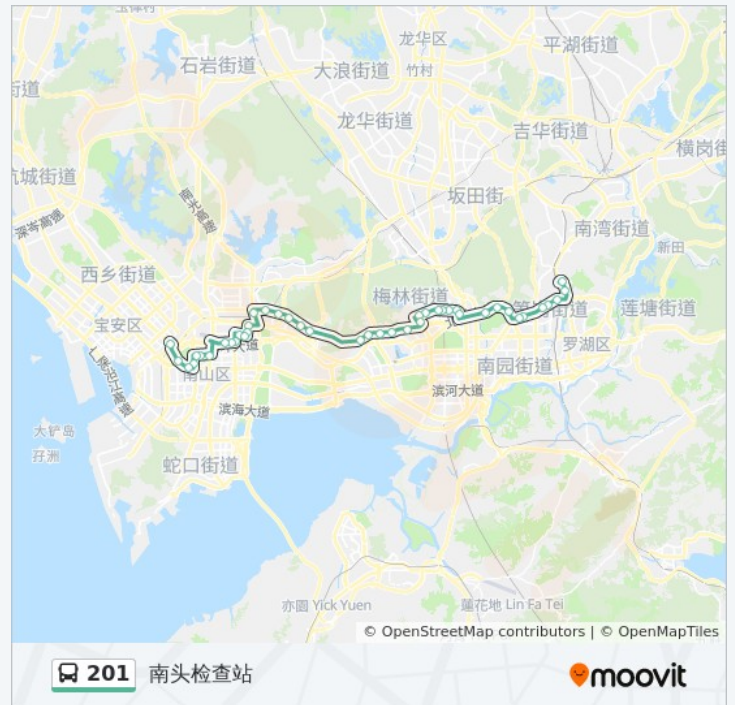

方向: 布吉联检站

站点数量: 45

行车时间: 83 分

途经站点:

南山设计产业园

中山公园东门

方鼎华庭

北环朗山二号路口

科苑北环立交

孙逸仙心血管医院

朗山路中

松坪村

松坪学校小学部

茶光1

龙辉花园1

新屋村

鼎胜山邻

桃源村

桃源村东

深云村

侨香村

北环香蜜立交

北环香梅北天桥

深圳石油大厦

福田中医院

下梅林市场

梅林一村

梅林二村

梅林三村

梅林阁

中康公园

万科大厦

第二高级技工学校

笔架山水厂

银湖汽车站

泥岗村1

宝安北路口