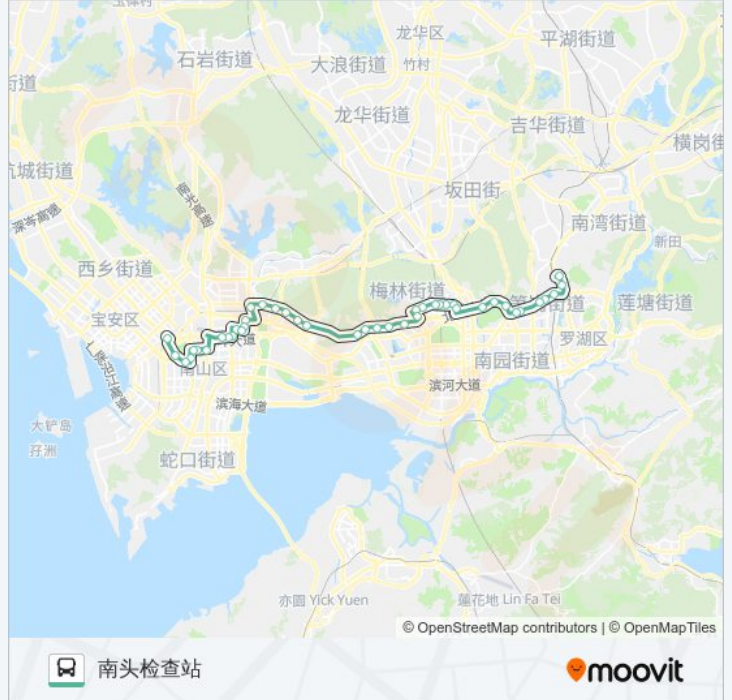

星期一	06:30 - 22:30
星期二	06:30 - 22:30
星期三	06:30 - 22:30
星期四	06:30 - 22:30
星期五	06:30 - 22:30
星期六	06:30 - 22:30
星期日	06:30 - 22:30

公交201的信息

方向: 南头检查站

站点数量: 43

行车时间: 78 分

途经站点:

侨香村

桃源村东

朗山路口

科苑北环立交1

海能达大厦

北环朗山二号路口

麒麟花园

玉泉艺园路口

玉泉南山路口

南山公安分局

新安古城

中山公园西门

深南北环立交

方向: 布吉联检站

45 站

[查看时间表](#)

深南北环立交

南山汽车站

星海名城

大新小学

大新地铁站

南贸市场

南新深南天桥

南山公安分局

公交201的时间表

往布吉联检站方向的时间表