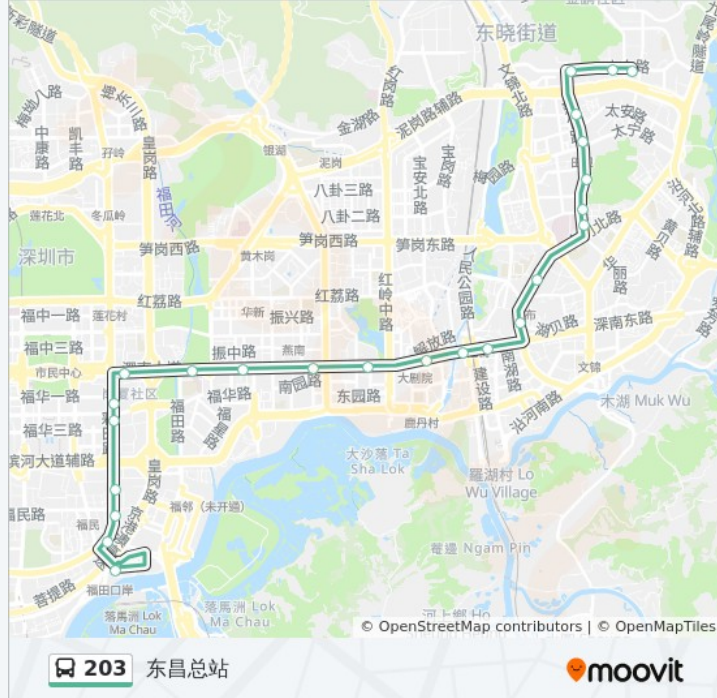

东门中

翠竹苑

翠竹万家

康宁医院

田贝地铁站

翠竹大厦

松泉公寓

公交203的时间表

往东昌总站方向的时间表

星期一	06:30 - 23:30
星期二	06:30 - 23:30
星期三	06:30 - 23:30
星期四	06:30 - 23:30
星期五	06:30 - 23:30
星期六	06:30 - 23:30
星期日	06:30 - 23:30

公交203的信息

方向: 东昌总站

站点数量: 24

行车时间: 42 分

途经站点:

金威啤酒街

东昌总站

方向: 福田口岸总站

22 站

[查看时间表](#)

东昌总站

金威啤酒街

松泉公寓

翠竹大厦

田贝地铁站

康宁医院

翠竹万家

东门中

东门5

东门老街

门诊部

人民桥