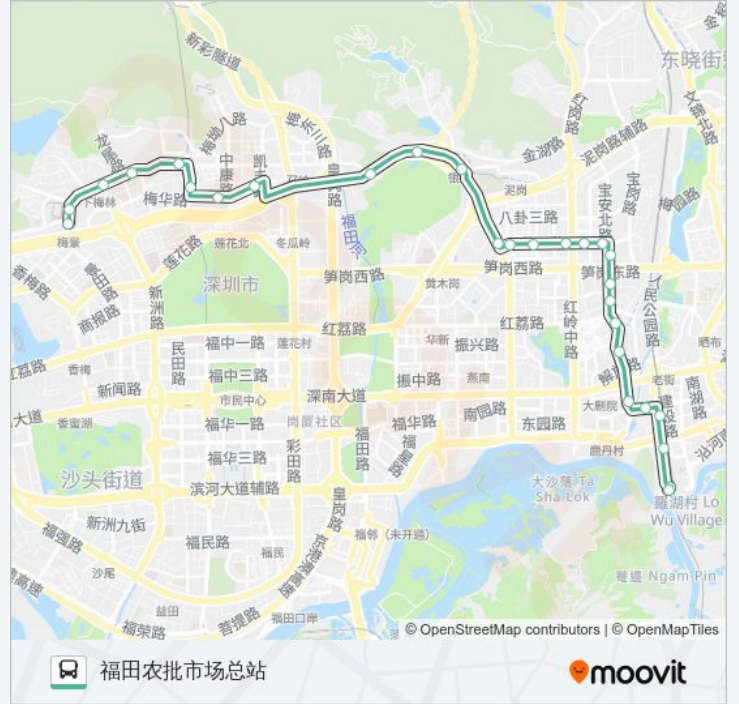

📍 207

火车站西广场公交总站

下载App

公交207((火车站西广场公交总站))共有2条行车路线。工作日的服务时间为：
(1) 火车站西广场公交总站: 06:30 - 21:00(2) 福田农批市场总站: 06:30 - 21:00
使用Moovit找到公交207离你最近的站点，以及公交207下车班的到站时间。

方向: 火车站西广场公交总站

25 站

[查看时间表](#)

福田农批市场总站

方向: 火车站西广场公交总站

站点数量: 25

行车时间: 40 分

途经站点:

金威大厦

穿孔桥

渔民村

火车站西广场公交总站

公交207的信息

方向: 福田农批市场总站

站点数量: 28

行车时间: 42 分

途经站点:

市救助站
笔架山水厂
梅华路东
上梅林市场
梅林三村东
梅林三村
梅林二村
梅林一村1
福田农批市场
福田农批市场总站

你可以在moovitapp.com下载公交207的PDF时间表和线路图。使用Moovit应用程序查询深圳的实时公交、列车时刻表以及公共交通出行指南。

© 2024 Moovit - 保留所有权利