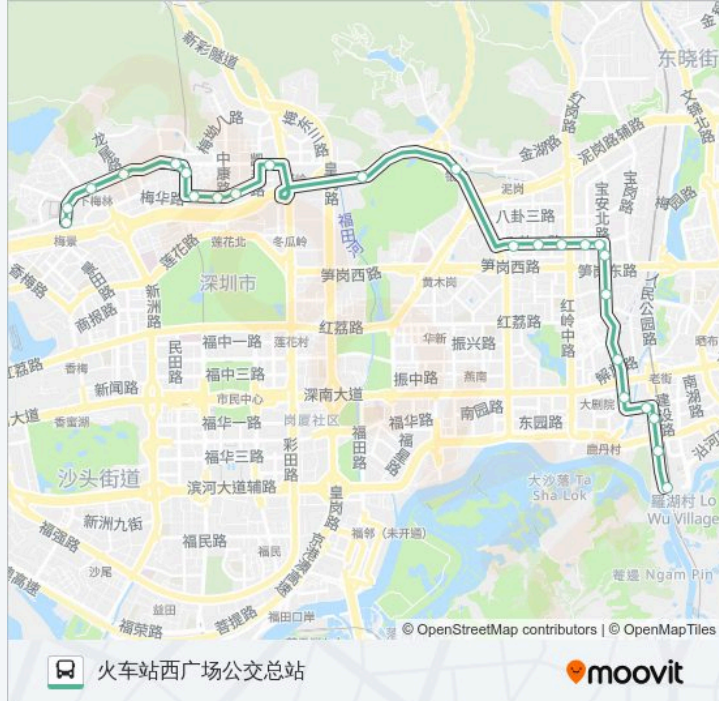

笋岗仓库

西湖宾馆

振业大厦

宝安南路

公交207的时间表

往火车站西广场公交总站方向的时间表

星期一	06:30 - 21:00
星期二	06:30 - 21:00
星期三	06:30 - 21:00
星期四	06:30 - 21:00
星期五	06:30 - 21:00
星期六	06:30 - 21:00
星期日	06:30 - 21:00

公交207的信息

方向: 火车站西广场公交总站

站点数量: 25

行车时间: 40 分

途经站点:

金威大厦

穿孔桥

渔民村

火车站西广场公交总站

方向: 福田农批市场总站

28 站

[查看时间表](#)

火车站西广场

火车站西广场

渔民村

穿孔桥

金威大厦