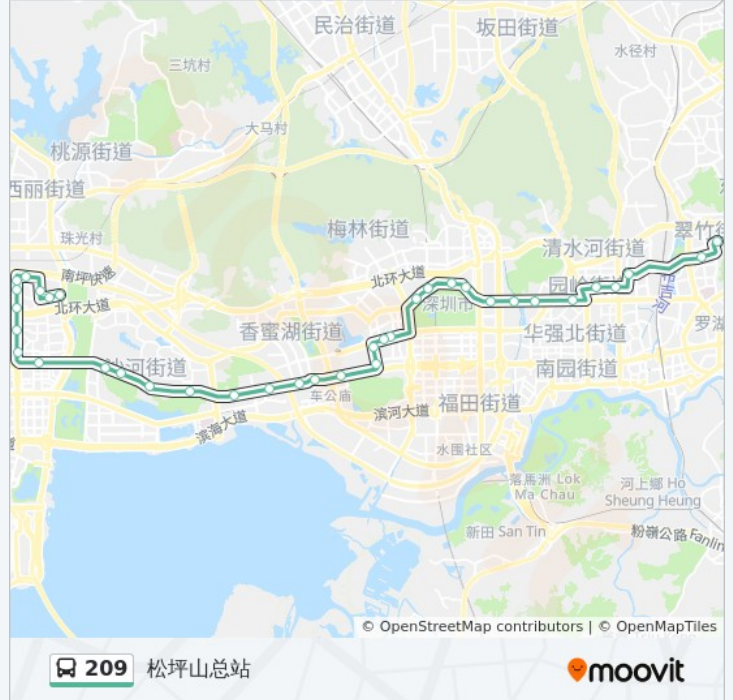

公交209的信息

方向: 松坪山总站

站点数量: 36

行车时间: 71 分

途经站点:

锦绣中华

何香凝美术馆1

世界之窗2

白石洲1

大冲2

深南科苑立交北

科苑北

科苑北环立交

华瀚科技

酷派信息港

宝深路

松坪村

松坪山路口

松坪山总站

方向: 水贝总站

39 站

[查看时间表](#)

松坪山总站

松坪山路口

中兴通讯1

大冲2

白石洲1

世界之窗1

何香凝美术馆

公交209的时间表

往水贝总站方向的时间表

星期一	06:20 - 22:00
星期二	06:20 - 22:00
星期三	06:20 - 22:00
星期四	06:20 - 22:00
星期五	06:20 - 22:00
星期六	06:20 - 22:00
星期日	06:20 - 22:00