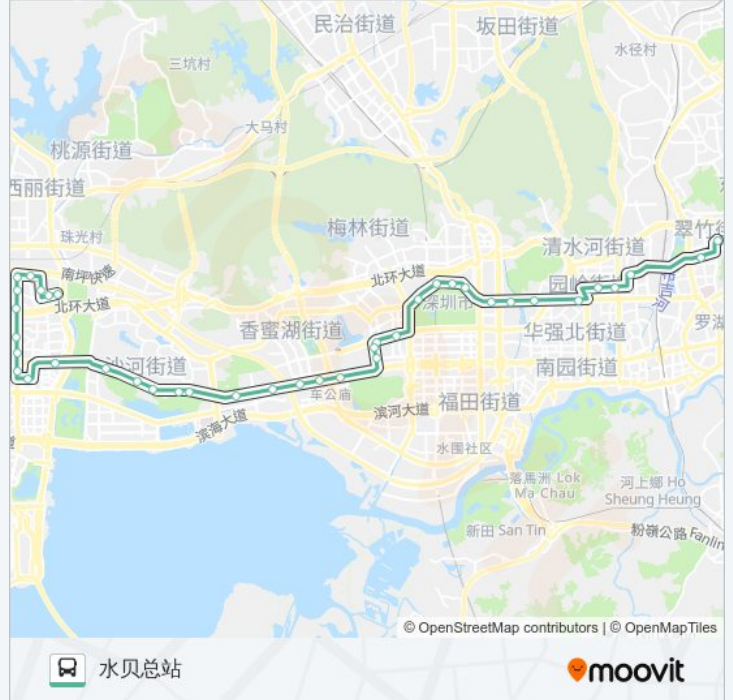

公交209的信息

方向: 水贝总站

站点数量: 39

行车时间: 76 分

途经站点:

锦绣中华2

锦绣中华

园博园1

北大医院1

莲花北村1

彩田村1

公交大厦

莲花一村

笔架山公园

市二医院1

体育馆1

八卦二路

旭飞花园

梅园路1

田贝四路

水贝总站

你可以在moovitapp.com下载公交209的PDF时间表和线路图。使用Moovit应用程序查询深圳的实时公交、列车时刻表以及公共交通出行指南。

© 2024 Moovit - 保留所有权利