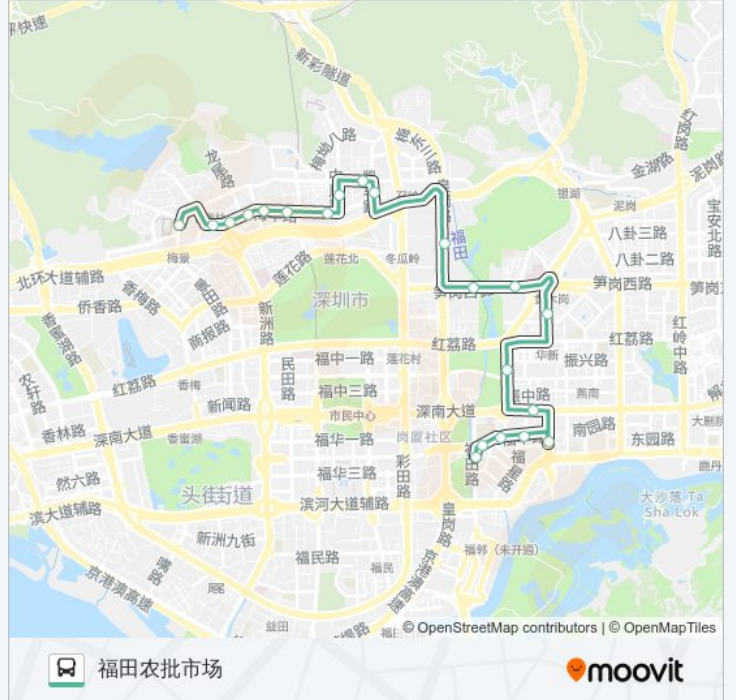

🚌 216

福田农批市场

下载App

公交216((福田农批市场))共有2条行车路线。工作日的服务时间为：

(1) 福田农批市场: 06:20 - 23:30(2) 福田南总站: 06:20 - 23:30

使用Moovit找到公交216离你最近的站点，以及公交216下车车的到站时间。

方向: 福田农批市场

21 站

[查看时间表](#)

福田南总站
公汽大楼
市大八院
中医院
华强南
上海宾馆东
海外装饰大厦
海馨苑
市二医院1
笔架山公园
长城开发
凯丰花园
万科大厦
福田二医院
上梅林市场
上梅林
梅林街道办
梅林中学
梅林二村南
下梅林市场
福田农批市场

公交216的时间表

往福田农批市场方向的时间表

星期一	06:20 - 23:30
星期二	06:20 - 23:30
星期三	06:20 - 23:30
星期四	06:20 - 23:30
星期五	06:20 - 23:30
星期六	06:20 - 23:30
星期日	06:20 - 23:30

公交216的信息

方向: 福田农批市场

站点数量: 21

行车时间: 29 分

途经站点:

方向: 福田南总站

20 站

[查看时间表](#)

公交216的信息

方向: 福田南总站

站点数量: 20

行车时间: 27 分

途经站点:

公汽大楼

福田南总站

你可以在moovitapp.com下载公交216的PDF时间表和线路图。使用[Moovit应用程序](#)查询深圳的实时公交、列车时刻表以及公共交通出行指南。