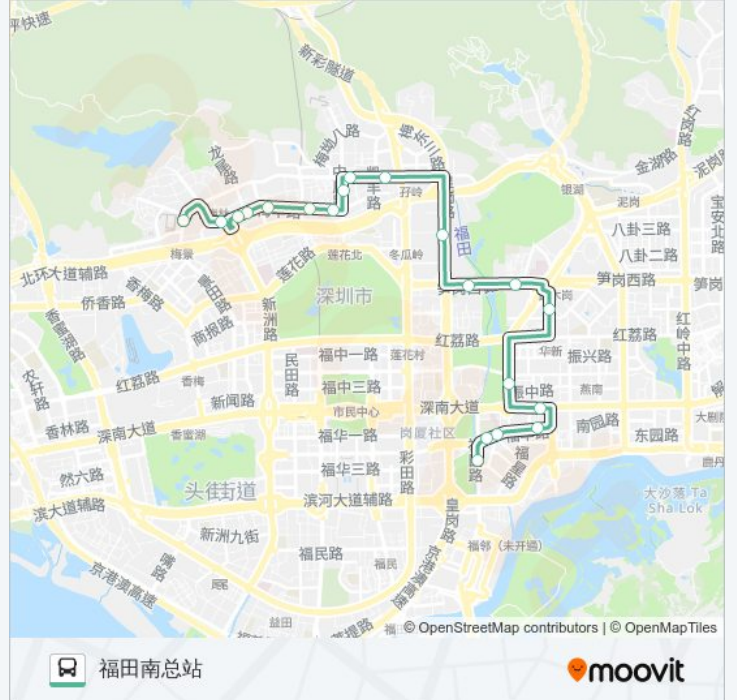

🚌 216

福田农批市场

下载App

公交216((福田农批市场))共有2条行车路线。工作日的服务时间为：

(1) 福田农批市场: 06:20 - 23:30(2) 福田南总站: 06:20 - 23:30

使用Moovit找到公交216离你最近的站点，以及公交216下车车的到站时间。

方向: 福田农批市场

21 站

公交216的信息

方向: 福田农批市场

站点数量: 21

行车时间: 29 分

途经站点:

方向: 福田南总站

20 站

[查看时间表](#)

- 福田农批市场
- 下梅林市场1
- 梅林二村南
- 梅林中学
- 梅林街道办
- 上梅林
- 上梅林市场
- 福田二医院
- 万科大厦
- 第二高级技工学校
- 长城开发
- 笔架山公园
- 市二医院1
- 海馨苑
- 华富路
- 上海宾馆东
- 中医院
- 市大八院

公交216的时间表

往福田南总站方向的时间表

星期一	06:20 - 23:30
星期二	06:20 - 23:30
星期三	06:20 - 23:30
星期四	06:20 - 23:30
星期五	06:20 - 23:30
星期六	06:20 - 23:30
星期日	06:20 - 23:30

公交216的信息

方向: 福田南总站

站点数量: 20

行车时间: 27 分

途经站点:

公汽大楼

福田南总站

你可以在moovitapp.com下载公交216的PDF时间表和线路图。使用[Moovit应用程序](#)查询深圳的实时公交、列车时刻表以及公共交通出行指南。