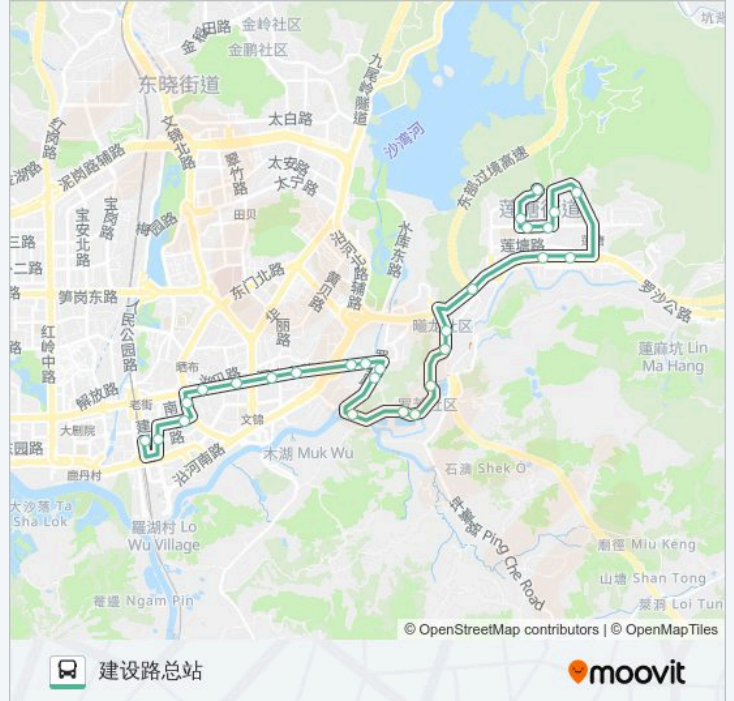

## 公交220的信息

方向: 仙湖植物园总站

站点数量: 25

行车时间: 36 分

途经站点:

莲塘街道办

鹏兴实验学校

鹏兴花园北

污水处理厂

罗芳三岔河

罗芳南路

罗芳新秀路口

新秀小学

### 公交220的信息

方向: 建设路总站

站点数量: 27

行车时间: 37 分

途经站点:

古玩城

黄贝岭地铁站1

冶金大厦

京鹏大厦

广深宾馆

金城大厦

阳光酒店

罗湖小学

建设路

你可以在moovitapp.com下载公交220的PDF时间表和线路图。使用Moovit应用程序查询深圳的实时公交、列车时刻表以及公共交通出行指南。

© 2024 Moovit - 保留所有权利