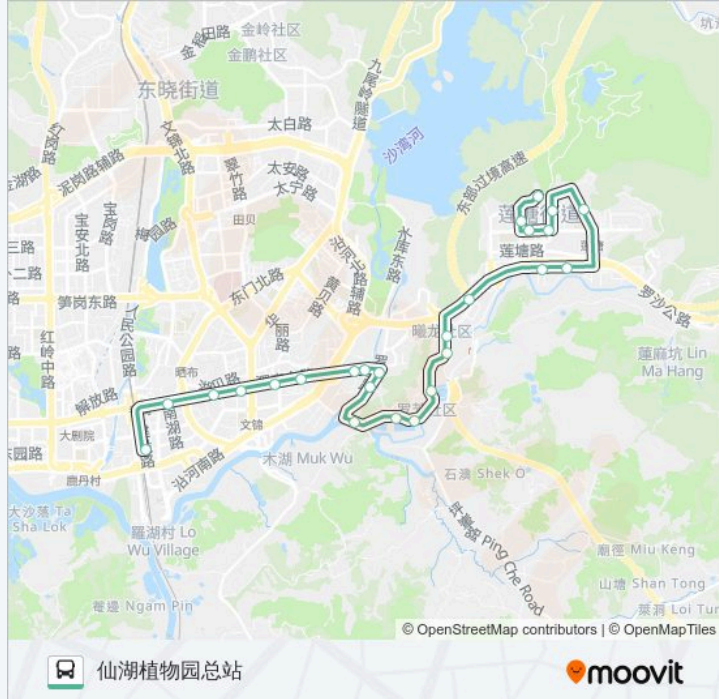

## 公交220的时间表

往仙湖植物园总站方向的时间表

星期一	06:30 - 22:30
星期二	06:30 - 22:30
星期三	06:30 - 22:30
星期四	06:30 - 22:30
星期五	06:30 - 22:30
星期六	06:30 - 22:30
星期日	06:30 - 22:30

## 公交220的信息

方向: 仙湖植物园总站

站点数量: 25

行车时间: 36 分

途经站点:

莲塘街道办

鹏兴实验学校

鹏兴花园北

### 方向: 建设路总站

27 站

[查看时间表](#)

仙湖植物园总站

鹏兴花园北

鹏兴实验学校

莲塘街道办

莲塘枫景

污水处理厂

罗芳三岔河

罗芳南路

罗芳新秀路口

新秀小学