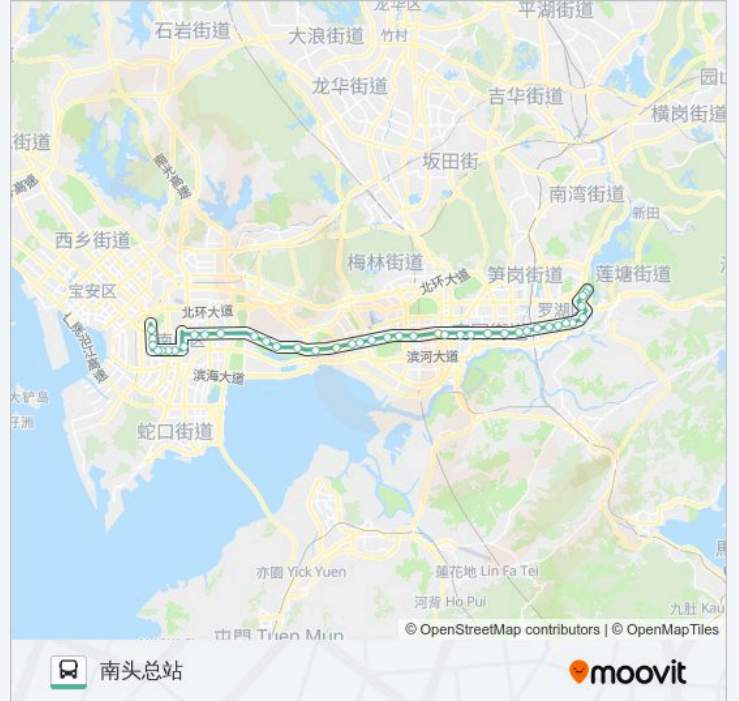

## 公交223的信息

方向: 南头总站

站点数量: 41

行车时间: 83 分

途经站点:

深南香蜜立交 1

招商银行大厦1

深航大厦1

深大北门

深圳大学

南山区委

市六医院

桃园南新路口

大新地铁站

大新小学

星海名城

南头总站

### 方向: 宁水花园总站

44 站

[查看时间表](#)

南头总站

南山汽车站

星海名城

大新小学

大新地铁站