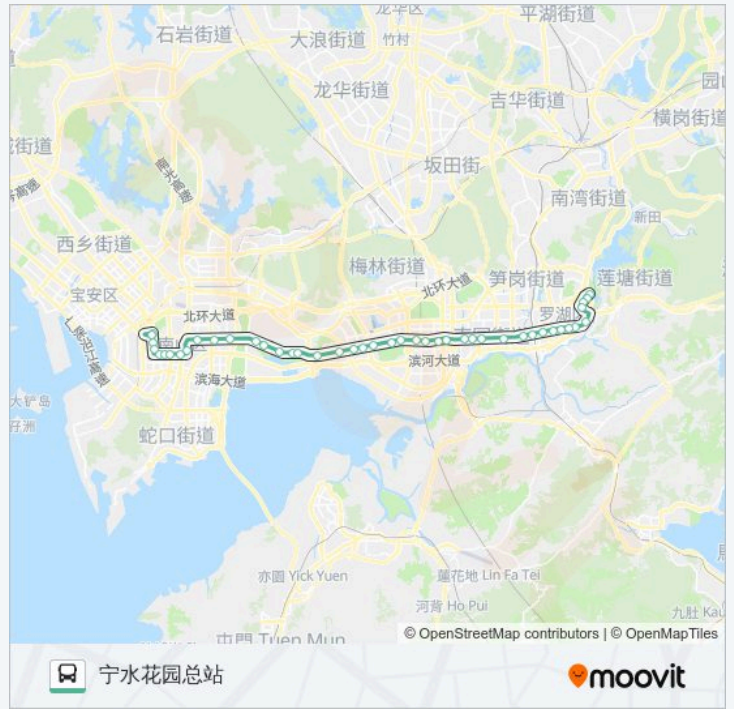

### 方向: 宁水花园总站

44 站

[查看时间表](#)

南头总站

南山汽车站

星海名城

大新小学

大新地铁站

### 公交223的时间表

往宁水花园总站方向的时间表

星期一	06:30 - 22:30
星期二	06:30 - 22:30
星期三	06:30 - 22:30
星期四	06:30 - 22:30
星期五	06:30 - 22:30
星期六	06:30 - 22:30
星期日	06:30 - 22:30

### 公交223的信息

方向: 宁水花园总站

站点数量: 44

行车时间: 84 分  
途经站点:

- 深大北门
- 科技园2
- 大冲2
- 白石洲1
- 世界之窗2
- 何香凝美术馆
- 锦绣中华2
- 锦绣中华
- 园博园
- 竹子林1
- 深航大厦1
- 招商银行大厦1
- 深南香蜜立交 2
- 香蜜湖1
- 特区报社1
- 投资大厦
- 市民广场西
- 岗厦西
- 岗厦北地铁站
- 田面
- 上海宾馆
- 赛格广场
- 市委
- 地王大厦
- 人民桥
- 门诊部1
- 湖贝地铁站
- 京鹏大厦
- 冶金大厦
- 黄贝岭地铁站4
- 黄贝岭
- 怡景地铁站1