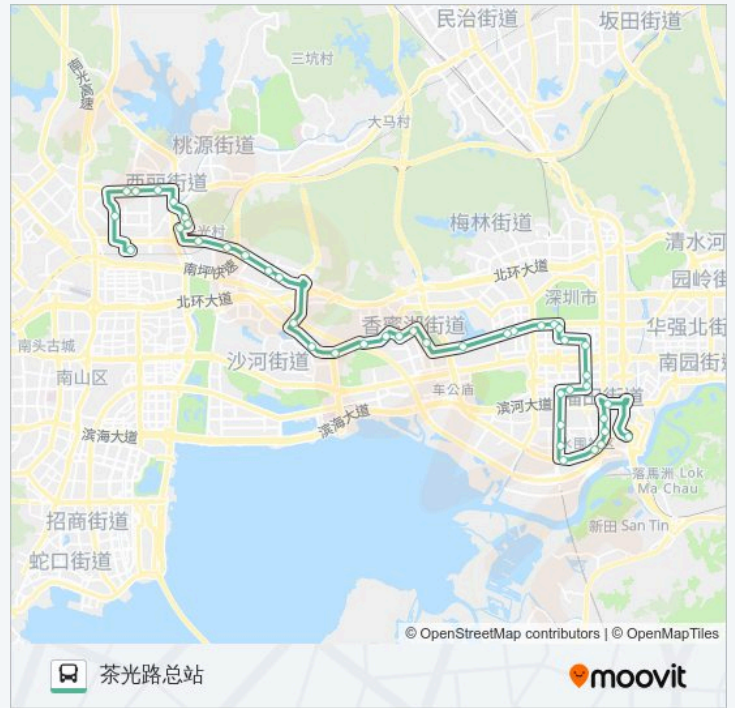

### 公交235的信息

方向: 茶光路总站

站点数量: 43

行车时间: 80 分

途经站点:

桃源文体中心

西丽法庭1

西丽医院