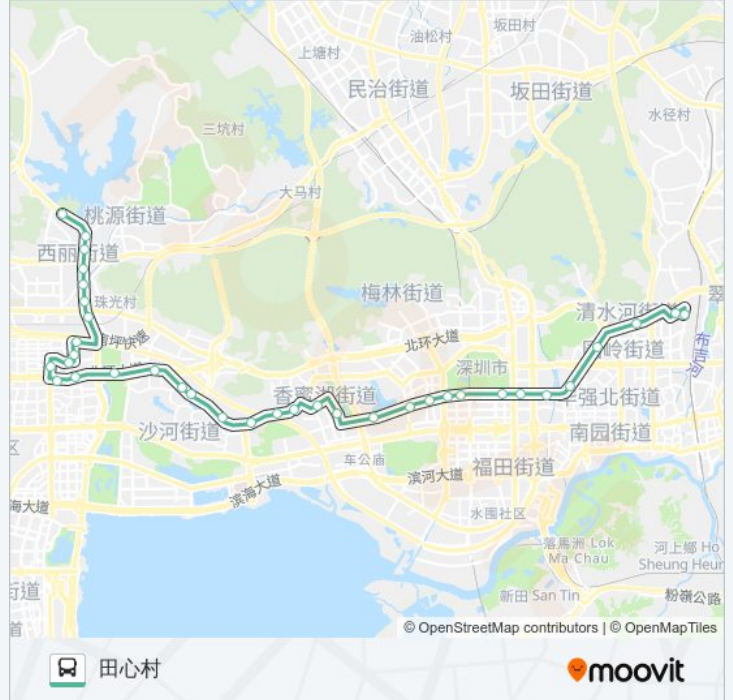

侨香香山西路口

天鹅堡

华侨城医院

侨城东路口

鸿新花园

经济犯罪侦察局

高级中学北校区

公交237的时间表

往田心村方向的时间表

星期一	06:30 - 21:00
星期二	06:30 - 21:00
星期三	06:30 - 21:00
星期四	06:30 - 21:00
星期五	06:30 - 21:00
星期六	06:30 - 21:00
星期日	06:30 - 21:00

公交237的信息

方向: 田心村

站点数量: 36

行车时间: 73 分

途经站点:

- 农园路
- 香蜜湖北
- 市政大厦
- 鲁班大厦
- 莲花山西2
- 莲花山公园
- 关山月美术馆
- 莲花二村
- 花卉世界1
- 市话大厦
- 泥岗西
- 泥岗村1
- 梨园路
- 田心村

方向: 西丽官龙村总站

38 站
[查看时间表](#)

- 田心村
- 笋岗
- 红岭泥岗立交
- 泥岗村
- 泥岗西
- 市话大厦
- 花卉世界1
- 莲花二村
- 关山月美术馆
- 莲花山公园1
- 莲花山西2
- 鲁班大厦
- 市政大厦
- 香蜜湖北
- 农园路

公交237的时间表

往西丽官龙村总站方向的时间表

星期一	07:00 - 21:00
星期二	07:00 - 21:00
星期三	07:00 - 21:00
星期四	07:00 - 21:00
星期五	07:00 - 21:00
星期六	07:00 - 21:00
星期日	07:00 - 21:00

公交237的信息

方向: 西丽官龙村总站
 站点数量: 38
 行车时间: 78 分
 途经站点:

高级中学北校区

市眼科医院

经济犯罪侦察局

鸿新花园

侨城东路口

华侨城医院